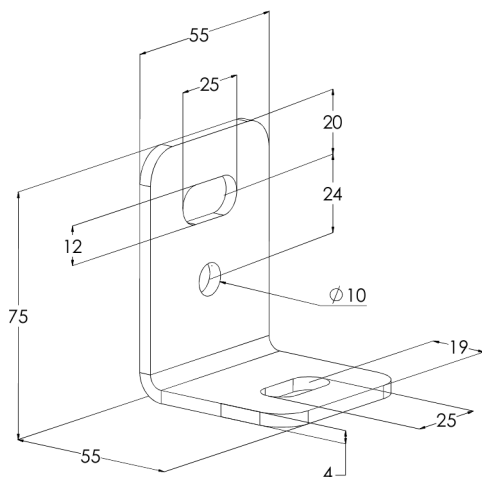

Торцевое крепление ÄF HDG

Торцевые крепления ÄF используются для крепления кабельных лотков KS, а также опорных профилей AS, ASR, ASR-L и ASR-P к стене, полу или потолку. Торцевое крепление ÄF можно использовать для создания любых опорных конструкций.

Наименование	ÄF HDG		
Код	1449679		
Материал	Сталь		
Класс степени воздействия	С1-С4		
Цвет	Серый		
Единица измерения	PCE		
Упаковка	10 PCE		
Размеры (мм) Длина Высота Ширина	55	55	75
Вес (кг/ш)	0,19		
GTIN-код	6438377022839		
Обработка поверхности	Горячее цинкование после изготовления в соответствии со стандартом EN ISO 1461		