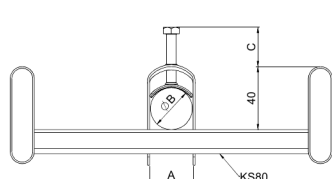

Зажим для кабелей ССА-12 PG

Кабельные зажимы ССА используются для крепления кабелей к перекладинам кабельных лестниц типа KS и опорным профилям AS, ASR, ASR-L и ASR-P.

№019 / Product	A (mm)	B (mm)	C (mm)
ССА-12	13	12	9
ССА-14	15	14	11
ССА-18	19	18	15
ССА-22	23	22	19
ССА-26	27	26	23
ССА-30	31	30	28
ССА-34	35	34	32
ССА-40	41	40	35
ССА-46	47	46	41
ССА-52	53	52	47
ССА-60	62	60	55
ССА-82	84	82	77

Наименование	ССА-12 PG		
Код	1342000		
Материал	Сталь		
Класс степени воздействия	С1-С2		
Цвет	Серый		
Единица измерения	BG		
Упаковка	10 PCE / 1 BG		
Размеры (мм) Длина Высота Ширина	16	79	24
Вес (кг/ш)	0,023		
GTIN-код	643837700011		
Обработка поверхности	Изготовлен из горячеоцинкованной стали в соответствии со стандартом EN 10346		

Размер А (мм)	13
Максимальный момент (Нм)	1