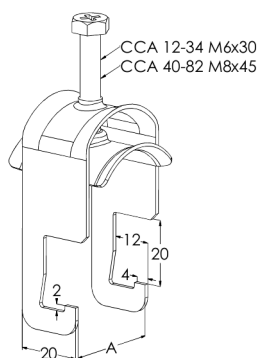

Зажим для кабелей ССА-12 PG

Кабельные зажимы ССА используются для крепления кабелей к перекладинам кабельных лестниц типа KS и опорным профилям AS, ASR, ASR-L и ASR-P.

№019 / Product	A (mm)	B (mm)	C (mm)
ССА-12	13	12	9
ССА-14	15	14	11
ССА-18	19	18	15
ССА-22	23	22	19
ССА-26	27	26	23
ССА-30	31	30	28
ССА-34	35	34	32
ССА-40	41	40	35
ССА-46	47	46	41
ССА-52	53	52	47
ССА-60	62	60	55
ССА-82	84	82	77

Наименование	ССА-12 PG		
Код	1342000		
Материал	Сталь		
Класс степени воздействия	С1-С2		
Цвет	Серый		
Единица измерения	BG		
Упаковка	10 PCE / 1 BG		
Размеры (мм) Длина Высота Ширина	16	79	24
Вес (кг/ш)	0,023		
GTIN-код	643837700011		
Обработка поверхности	Изготовлен из горячеоцинкованной стали в соответствии со стандартом EN 10346		

Размер А (мм)	13
Максимальный момент (Нм)	1