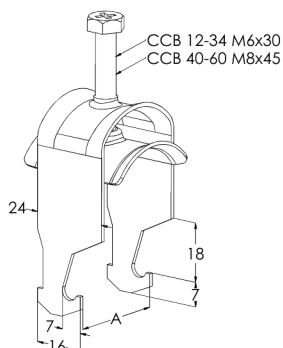

Зажим для кабелей ССВ-12 PG

Кабельные зажимы ССВ используются для крепления кабелей к проволочным лоткам WMT и монтажным профилям СК.

Наименование	ССВ-12 PG		
Код	1342020		
Материал	Сталь		
Класс степени воздействия	С1-С2		
Цвет	Серый		
Единица измерения	BG		
Упаковка	10 PCE / 1 BG		
Размеры (мм) Длина Высота Ширина	16	75	24
Вес (кг/ш)	0,023		
GTIN-код	6438377000134		
Обработка поверхности	Изготовлен из горячеоцинкованной стали в соответствии со стандартом EN 10346		

Размер А (мм)	13
Максимальный момент (Нм)	1