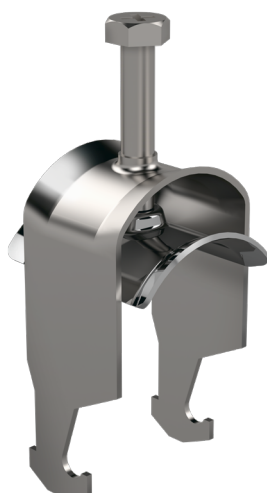

Зажим для кабелей ССВ-12 PG

Кабельные зажимы ССВ используются для крепления кабелей к проволочным лоткам WMT и монтажным профилям СК.

Наименование	ССВ-12 PG		
Код	1342020		
Материал	Сталь		
Класс степени воздействия	С1-С2		
Цвет	Серый		
Единица измерения	BG		
Упаковка	10 PCE / 1 BG		
Размеры (мм) Длина Высота Ширина	16	75	24
Вес (кг/ш)	0,023		
GTIN-код	6438377000134		
Обработка поверхности	Изготовлен из горячеоцинкованной стали в соответствии со стандартом EN 10346		

Размер А (мм)	13
Максимальный момент (Нм)	1