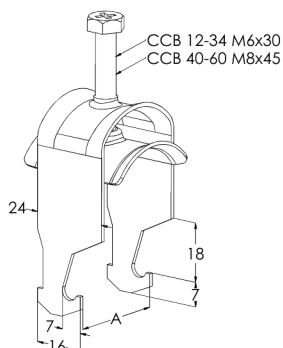

Зажим для кабелей ССВ-14 PG

Кабельные зажимы ССВ используются для крепления кабелей к проволочным лоткам WMT и монтажным профилям СК.

Наименование	ССВ-14 PG		
Код	1342021		
Материал	Сталь		
Класс степени воздействия	С1-С2		
Цвет	Серый		
Единица измерения	BG		
Упаковка	10 PCE / 1 BG		
Размеры (мм) Длина Высота Ширина	18	77	24
Вес (кг/ш)	0,026		
GTIN-код	6438377000141		
Обработка поверхности	Изготовлен из горячеоцинкованной стали в соответствии со стандартом EN 10346		

Размер А (мм)	15
Максимальный момент (Нм)	1