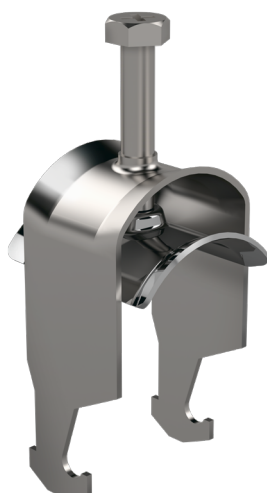

Зажим для кабелей ССВ-14 PG

Кабельные зажимы ССВ используются для крепления кабелей к проволочным лоткам WMT и монтажным профилям СК.

Наименование	ССВ-14 PG		
Код	1342021		
Материал	Сталь		
Класс степени воздействия	С1-С2		
Цвет	Серый		
Единица измерения	BG		
Упаковка	10 PCE / 1 BG		
Размеры (мм) Длина Высота Ширина	18	77	24
Вес (кг/ш)	0,026		
GTIN-код	6438377000141		
Обработка поверхности	Изготовлен из горячеоцинкованной стали в соответствии со стандартом EN 10346		

Размер А (мм)	15
Максимальный момент (Нм)	1