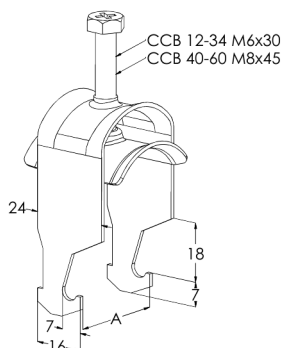

## Зажим для кабелей ССВ-30 PG

Кабельные зажимы ССВ используются для крепления кабелей к проволочным лоткам WMT и монтажным профилям СК.

Наименование	ССВ-30 PG		
Код	1342025		
Материал	Сталь		
Класс степени воздействия	С1-С2		
Цвет	Серый		
Единица измерения	BG		
Упаковка	10 PCE / 1 BG		
Размеры (мм) Длина   Высота   Ширина	34	95	24
Вес (кг/ш)	0,043		
GTIN-код	6438377000189		
Обработка поверхности	Изготовлен из горячеоцинкованной стали в соответствии со стандартом EN 10346		

Размер А (мм)	31
Максимальный момент (Нм)	1,5