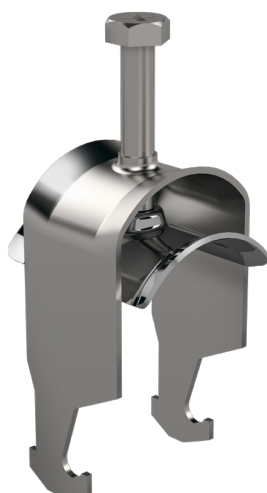

## Зажим для кабелей ССВ-30 PG

Кабельные зажимы ССВ используются для крепления кабелей к проволочным лоткам WMT и монтажным профилям СК.

Наименование	ССВ-30 PG		
Код	1342025		
Материал	Сталь		
Класс степени воздействия	С1-С2		
Цвет	Серый		
Единица измерения	BG		
Упаковка	10 PCE / 1 BG		
Размеры (мм) Длина   Высота   Ширина	34	95	24
Вес (кг/ш)	0,043		
GTIN-код	6438377000189		
Обработка поверхности	Изготовлен из горячеоцинкованной стали в соответствии со стандартом EN 10346		

Размер А (мм)	31
Максимальный момент (Нм)	1,5