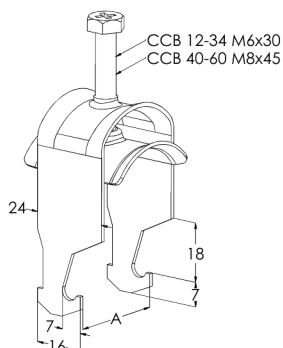

Зажим для кабелей ССВ-40 PG

Кабельные зажимы ССВ используются для крепления кабелей к проволочным лоткам WMT и монтажным профилям СК.

Наименование	ССВ-40 PG		
Код	1342027		
Материал	Сталь		
Класс степени воздействия	С1-С2		
Цвет	Серый		
Единица измерения	BG		
Упаковка	10 PCE / 1 BG		
Размеры (мм) Длина Высота Ширина	45	123	24
Вес (кг/ш)	0,083		
GTIN-код	6438377000202		
Обработка поверхности	Изготовлен из горячеоцинкованной стали в соответствии со стандартом EN 10346		

Размер А (мм)	41
Максимальный момент (Нм)	2