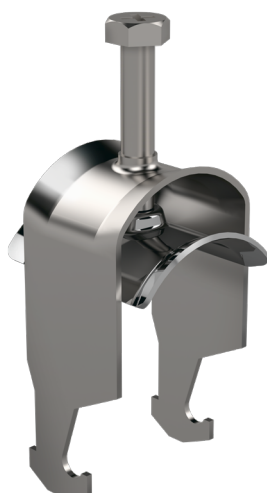

Зажим для кабелей ССВ-40 PG

Кабельные зажимы ССВ используются для крепления кабелей к проволочным лоткам WMT и монтажным профилям СК.

Наименование	ССВ-40 PG		
Код	1342027		
Материал	Сталь		
Класс степени воздействия	С1-С2		
Цвет	Серый		
Единица измерения	BG		
Упаковка	10 PCE / 1 BG		
Размеры (мм) Длина Высота Ширина	45	123	24
Вес (кг/ш)	0,083		
GTIN-код	6438377000202		
Обработка поверхности	Изготовлен из горячеоцинкованной стали в соответствии со стандартом EN 10346		

Размер А (мм)	41
Максимальный момент (Нм)	2