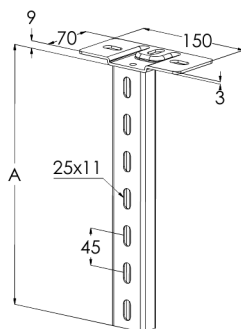

Опора НК1-1000 HDG

Потолочные опоры НК1 используются для крепления кабельных лестниц, листовых лотков и проволочных лотков к потолку с настенными кронштейнами VK и траверсами НК13. Опоры НК1 можно устанавливать на стены.

Наименование	НК1-1000 HDG		
Код	1449500		
Материал	Сталь		
Класс степени воздействия	С1-С4		
Цвет	Серый		
Единица измерения	PCE		
Упаковка	10 PCE		
Размеры (мм) Длина Высота Ширина	70	999	150
Вес (кг/ш)	2,16		
GTIN-код	6438377021405		
Обработка поверхности	Горячее цинкование после изготовления в соответствии со стандартом EN ISO 1461		

Размер А (мм)	990
Нагрузочная способность (кг)	750