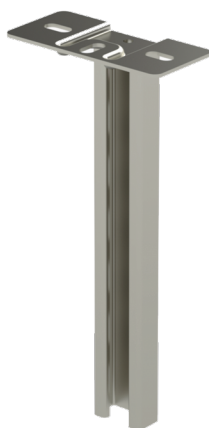

Опора НК1-1000 HDG

Потолочные опоры НК1 используются для крепления кабельных лестниц, листовых лотков и проволочных лотков к потолку с настенными кронштейнами VK и траверсами НК13. Опоры НК1 можно устанавливать на стены.

Наименование	НК1-1000 HDG		
Код	1449500		
Материал	Сталь		
Класс степени воздействия	С1-С4		
Цвет	Серый		
Единица измерения	PCE		
Упаковка	10 PCE		
Размеры (мм) Длина Высота Ширина	70	999	150
Вес (кг/ш)	2,16		
GTIN-код	6438377021405		
Обработка поверхности	Горячее цинкование после изготовления в соответствии со стандартом EN ISO 1461		

Размер А (мм)	990
Нагрузочная способность (кг)	750