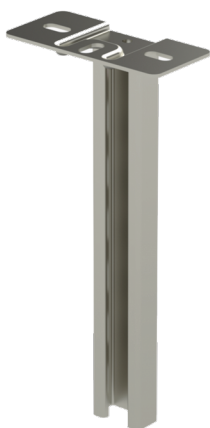

Опора НК1-750 HDG

Потолочные опоры НК1 используются для крепления кабельных лестниц, листовых лотков и проволочных лотков к потолку с настенными кронштейнами VK и траверсами НК13. Опоры НК1 можно устанавливать на стены.

Наименование	НК1-750 HDG		
Код	1449499		
Материал	Сталь		
Класс степени воздействия	С1-С4		
Цвет	Серый		
Единица измерения	PCE		
Упаковка	10 PCE		
Размеры (мм) Длина Высота Ширина	70	774	150
Вес (кг/ш)	1,69		
GTIN-код	6438377021399		
Обработка поверхности	Горячее цинкование после изготовления в соответствии со стандартом EN ISO 1461		

Размер А (мм)	765
Нагрузочная способность (кг)	750