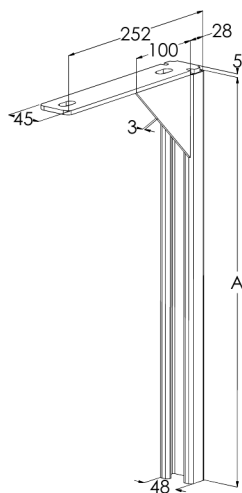

Опора НК2-750 HDG

Потолочные опоры НК2 используются для крепления кабельных лестниц, листовых лотков и проволочных лотков к потолку с настенными кронштейнами VK и траверсами НК13.

Наименование	НК2-750 HDG		
Код	1449637		
Материал	Сталь		
Класс степени воздействия	С1-С4		
Цвет	Серый		
Единица измерения	PCE		
Упаковка	10 PCE		
Размеры (мм) Длина Высота Ширина	252	770	48
Вес (кг/ш)	2,01		
GTIN-код	6438377022457		
Обработка поверхности	Горячее цинкование после изготовления в соответствии со стандартом EN ISO 1461		

Размер А (мм)	765
---------------	-----