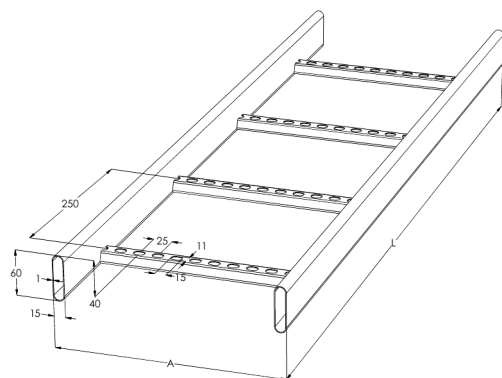

Кабельная лестница HST KSE80-150 L=6000

Кабельные лестницы KSE80 особенно подходят для использования в пищевой промышленности. Боковые профили труб и специальные перекладины позволяют производить очистку и соответствуют гигиеническим требованиям пищевой промышленности.

Наименование	HST KSE80-150 L=6000		
Код	1430101		
Материал	Кислотостойкая нержавеющая сталь		
Класс степени воздействия	С1-СХ		
Цвет	Серый		
Единица измерения	MTR		
Упаковка	10 PCE / 60 MTR		
Размеры (мм) Длина Высота Ширина	150	60	6000
Вес (кг/ш)	14,21		
GTIN-код	6438377102555		
Обработка поверхности	Изготовлен из нержавеющей стали в соответствии со стандартом EN 10088		

Размер L (мм) 6000

Размер A (мм) 150

Толщина материала (мм) 1

Кабельная лестница HST KSE80-150 L=6000