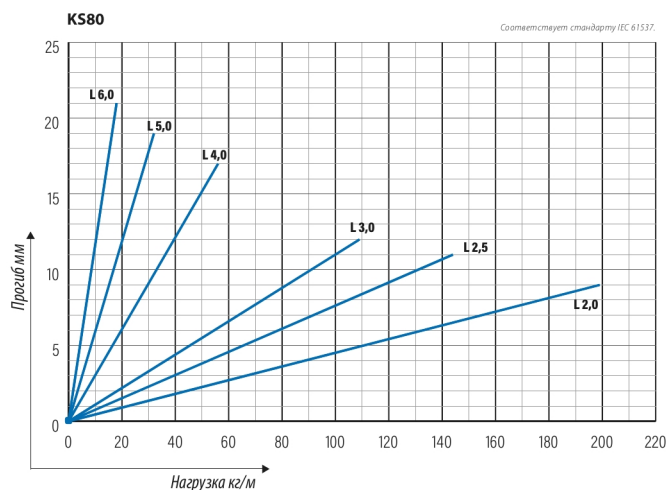

Кабельная лестница HST KSE80-150 L=6000

Кабельные лестницы KSE80 особенно подходят для использования в пищевой промышленности. Боковые профили труб и специальные перекладины позволяют производить очистку и соответствуют гигиеническим требованиям пищевой промышленности.

Наименование	HST KSE80-150 L=6000		
Код	1430101		
Материал	Кислотостойкая нержавеющая сталь		
Класс степени воздействия	С1-СХ		
Цвет	Серый		
Единица измерения	MTR		
Упаковка	10 PCE / 60 MTR		
Размеры (мм) Длина Высота Ширина	150	60	6000
Вес (кг/ш)	14,21		
GTIN-код	6438377102555		
Обработка поверхности	Изготовлен из нержавеющей стали в соответствии со стандартом EN 10088		

Размер L (мм) 6000

Размер A (мм) 150

Толщина материала (мм) 1

Кабельная лестница HST KSE80-150 L=6000