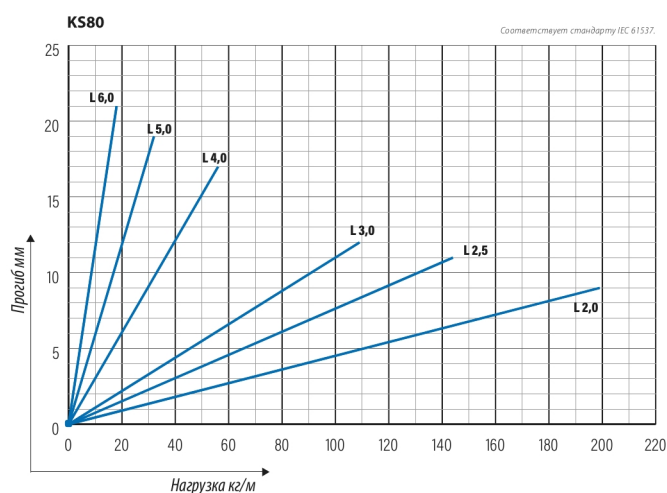

Кабельная лестница HST KSE80-200 L=6000

Кабельные лестницы KSE80 особенно подходят для использования в пищевой промышленности. Боковые профили труб и специальные перекладины позволяют производить очистку и соответствуют гигиеническим требованиям пищевой промышленности.

Наименование	HST KSE80-200 L=6000		
Код	1430102		
Материал	Кислотостойкая нержавеющая сталь		
Класс степени воздействия	С1-СХ		
Цвет	Серый		
Единица измерения	MTR		
Упаковка	10 PCE / 60 MTR		
Размеры (мм) Длина Высота Ширина	200	60	6000
Вес (кг/ш)	14,77		
GTIN-код	6438377102562		
Обработка поверхности	Изготовлен из нержавеющей стали в соответствии со стандартом EN 10088		

Размер L (мм) 6000

Размер А (мм) 200

Толщина материала (мм) 1

Кабельная лестница HST KSE80-200 L=6000