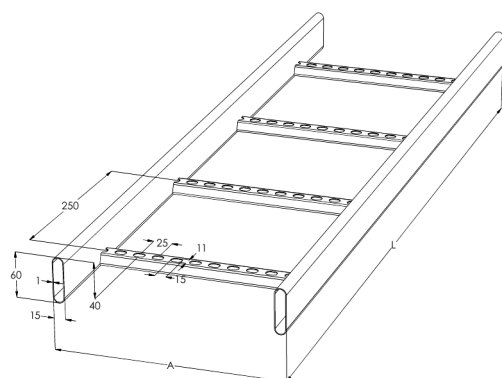

Кабельная лестница HST KSE80-200 L=6000

Кабельные лестницы KSE80 особенно подходят для использования в пищевой промышленности. Боковые профили труб и специальные перекладины позволяют производить очистку и соответствуют гигиеническим требованиям пищевой промышленности.

Наименование	HST KSE80-200 L=6000		
Код	1430102		
Материал	Кислотостойкая нержавеющая сталь		
Класс степени воздействия	С1-СХ		
Цвет	Серый		
Единица измерения	MTR		
Упаковка	10 PCE / 60 MTR		
Размеры (мм) Длина Высота Ширина	200	60	6000
Вес (кг/ш)	14,77		
GTIN-код	6438377102562		
Обработка поверхности	Изготовлен из нержавеющей стали в соответствии со стандартом EN 10088		

Размер L (мм) 6000

Размер А (мм) 200

Толщина материала (мм) 1

Кабельная лестница HST KSE80-200 L=6000