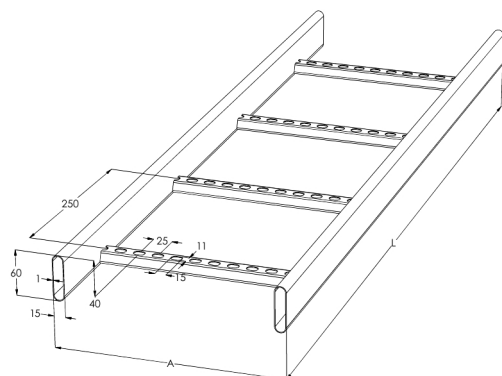

## Кабельная лестница HST KSE80-300 L=6000

Кабельные лестницы KSE80 особенно подходят для использования в пищевой промышленности. Боковые профили труб и специальные перекладины позволяют производить очистку и соответствуют гигиеническим требованиям пищевой промышленности.

Наименование	HST KSE80-300 L=6000		
Код	1430103		
Материал	Кислотостойкая нержавеющая сталь		
Класс степени воздействия	C1-CX		
Цвет	Серый		
Единица измерения	MTR		
Упаковка	10 PCE / 60 MTR		
Размеры (мм) Длина   Высота   Ширина	300	60	6000
Вес (кг/ш)	15,31		
GTIN-код	6438377102579		
Обработка поверхности	Изготовлен из нержавеющей стали в соответствии со стандартом EN 10088		

Размер L (мм) 6000

Размер A (мм) 300

Толщина материала (мм) 1

## Кабельная лестница HST KSE80-300 L=6000