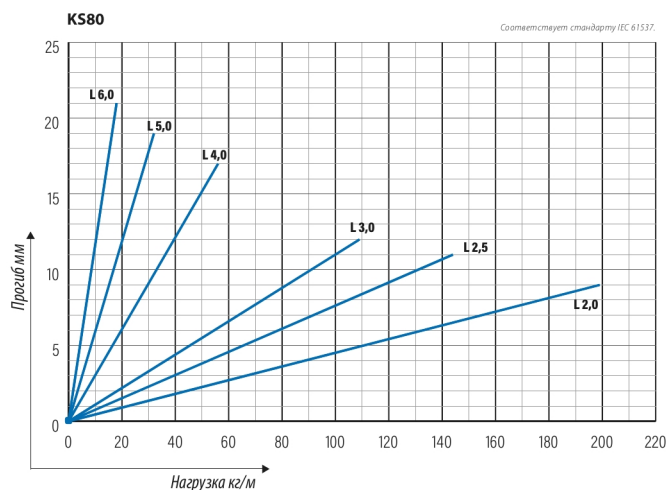

## Кабельная лестница HST KSE80-300 L=6000

Кабельные лестницы KSE80 особенно подходят для использования в пищевой промышленности. Боковые профили труб и специальные перекладины позволяют производить очистку и соответствуют гигиеническим требованиям пищевой промышленности.

Наименование	HST KSE80-300 L=6000		
Код	1430103		
Материал	Кислотостойкая нержавеющая сталь		
Класс степени воздействия	C1-CX		
Цвет	Серый		
Единица измерения	MTR		
Упаковка	10 PCE / 60 MTR		
Размеры (мм) Длина   Высота   Ширина	300	60	6000
Вес (кг/ш)	15,31		
GTIN-код	6438377102579		
Обработка поверхности	Изготовлен из нержавеющей стали в соответствии со стандартом EN 10088		

Размер L (мм) 6000

Размер A (мм) 300

Толщина материала (мм) 1