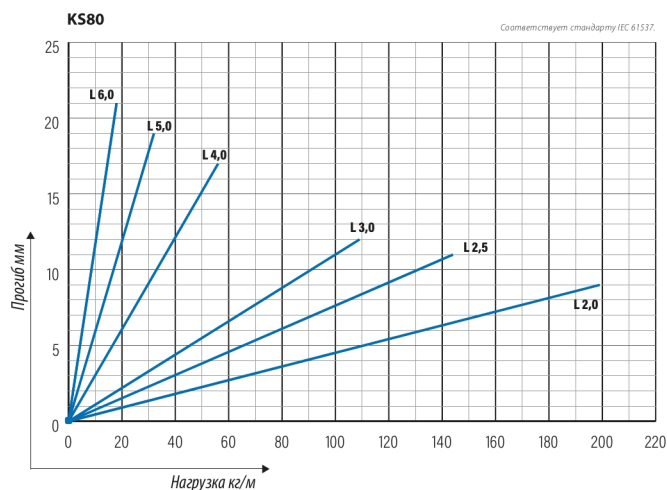

## Кабельная лестница HST KSE80-400 L=6000

Кабельные лестницы KSE80 особенно подходят для использования в пищевой промышленности. Боковые профили труб и специальные перекладины позволяют производить очистку и соответствуют гигиеническим требованиям пищевой промышленности.

Наименование	HST KSE80-400 L=6000		
Код	1430104		
Материал	Кислотостойкая нержавеющая сталь		
Класс степени воздействия	С1-СХ		
Цвет	Серый		
Единица измерения	MTR		
Упаковка	10 PCE / 60 MTR		
Размеры (мм) Длина   Высота   Ширина	400	60	6000
Вес (кг/ш)	17,01		
GTIN-код	6438377102586		
Обработка поверхности	Изготовлен из нержавеющей стали в соответствии со стандартом EN 10088		

Размер L (мм) 6000

Размер A (мм) 400

Толщина материала (мм) 1