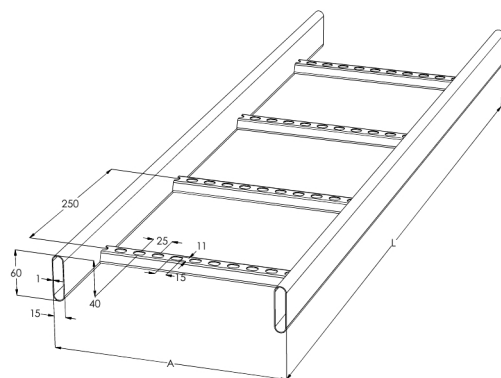

## Кабельная лестница HST KSE80-400 L=6000

Кабельные лестницы KSE80 особенно подходят для использования в пищевой промышленности. Боковые профили труб и специальные перекладины позволяют производить очистку и соответствуют гигиеническим требованиям пищевой промышленности.

Наименование	HST KSE80-400 L=6000		
Код	1430104		
Материал	Кислотостойкая нержавеющая сталь		
Класс степени воздействия	С1-СХ		
Цвет	Серый		
Единица измерения	MTR		
Упаковка	10 PCE / 60 MTR		
Размеры (мм) Длина   Высота   Ширина	400	60	6000
Вес (кг/ш)	17,01		
GTIN-код	6438377102586		
Обработка поверхности	Изготовлен из нержавеющей стали в соответствии со стандартом EN 10088		

Размер L (мм) 6000

Размер A (мм) 400

Толщина материала (мм) 1

## Кабельная лестница HST KSE80-400 L=6000