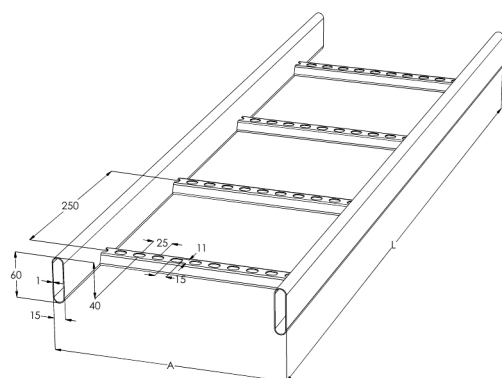

Кабельная лестница HST KSE80-500 L=6000

Кабельные лестницы KSE80 особенно подходят для использования в пищевой промышленности. Боковые профили труб и специальные перекладины позволяют производить очистку и соответствуют гигиеническим требованиям пищевой промышленности.

Наименование	HST KSE80-500 L=6000		
Код	1430105		
Материал	Кислотостойкая нержавеющая сталь		
Класс степени воздействия	С1-СХ		
Цвет	Серый		
Единица измерения	MTR		
Упаковка	10 PCE / 60 MTR		
Размеры (мм) Длина Высота Ширина	500	60	6000
Вес (кг/ш)	18,13		
GTIN-код	6438377102593		
Обработка поверхности	Изготовлен из нержавеющей стали в соответствии со стандартом EN 10088		

Размер L (мм) 6000

Размер A (мм) 500

Толщина материала (мм) 1

Кабельная лестница HST KSE80-500 L=6000