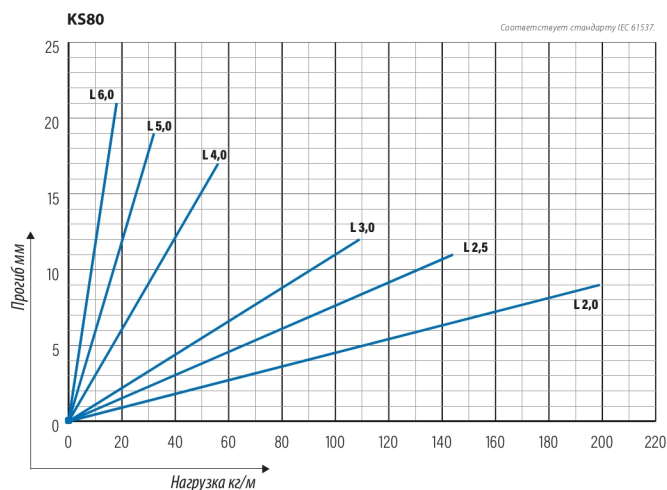

Кабельная лестница HST KSE80-500 L=6000

Кабельные лестницы KSE80 особенно подходят для использования в пищевой промышленности. Боковые профили труб и специальные перекладины позволяют производить очистку и соответствуют гигиеническим требованиям пищевой промышленности.

Наименование	HST KSE80-500 L=6000		
Код	1430105		
Материал	Кислотостойкая нержавеющая сталь		
Класс степени воздействия	С1-СХ		
Цвет	Серый		
Единица измерения	MTR		
Упаковка	10 PCE / 60 MTR		
Размеры (мм) Длина Высота Ширина	500	60	6000
Вес (кг/ш)	18,13		
GTIN-код	6438377102593		
Обработка поверхности	Изготовлен из нержавеющей стали в соответствии со стандартом EN 10088		

Размер L (мм) 6000

Размер A (мм) 500

Толщина материала (мм) 1

Кабельная лестница HST KSE80-500 L=6000