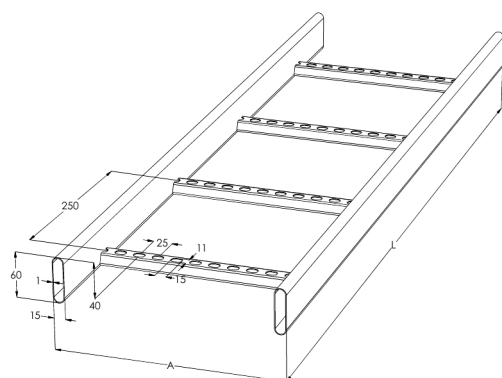

Кабельная лестница HST KSE80-600 L=6000

Кабельные лестницы KSE80 особенно подходят для использования в пищевой промышленности. Боковые профили труб и специальные перекладины позволяют производить очистку и соответствуют гигиеническим требованиям пищевой промышленности.

Наименование	HST KSE80-600 L=6000		
Код	1430106		
Материал	Кислотостойкая нержавеющая сталь		
Класс степени воздействия	C1-CX		
Цвет	Серый		
Единица измерения	MTR		
Упаковка	10 PCE / 60 MTR		
Размеры (мм) Длина Высота Ширина	600	60	6000
Вес (кг/ш)	19,25		
GTIN-код	6438377102609		
Обработка поверхности	Изготовлен из нержавеющей стали в соответствии со стандартом EN 10088		

Размер L (мм) 6000

Размер A (мм) 600

Толщина материала (мм) 1

Кабельная лестница HST KSE80-600 L=6000