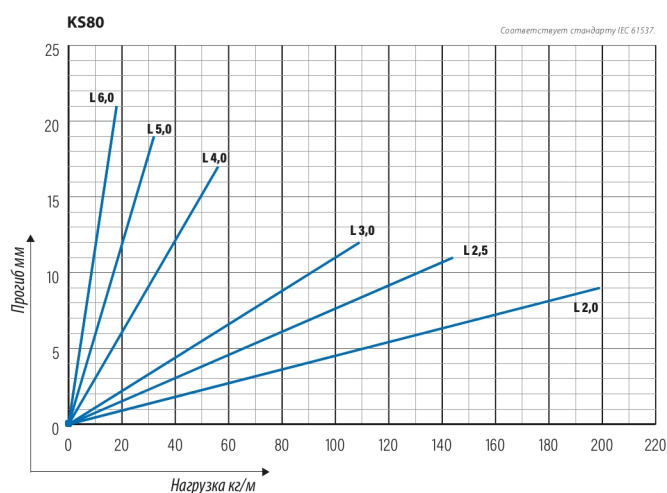

Кабельная лестница HST KSE80-600 L=6000

Кабельные лестницы KSE80 особенно подходят для использования в пищевой промышленности. Боковые профили труб и специальные перекладины позволяют производить очистку и соответствуют гигиеническим требованиям пищевой промышленности.

Наименование	HST KSE80-600 L=6000		
Код	1430106		
Материал	Кислотостойкая нержавеющая сталь		
Класс степени воздействия	C1-CX		
Цвет	Серый		
Единица измерения	MTR		
Упаковка	10 PCE / 60 MTR		
Размеры (мм) Длина Высота Ширина	600	60	6000
Вес (кг/ш)	19,25		
GTIN-код	6438377102609		
Обработка поверхности	Изготовлен из нержавеющей стали в соответствии со стандартом EN 10088		

Размер L (мм) 6000

Размер A (мм) 600

Толщина материала (мм) 1

Кабельная лестница HST KSE80-600 L=6000