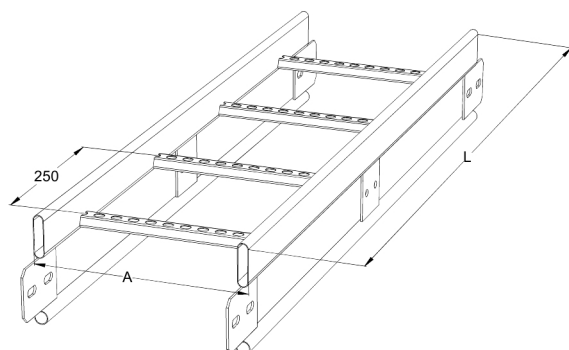

Кабельная лестница HST KSF80-150 L=6000

Усиленные кабельные лестницы KSF80 подходят для высоких нагрузок и широких пролетов в промышленном и наружном применении.

Наименование	HST KSF80-150 L=6000		
Код	1430021		
Материал	Кислотостойкая нержавеющая сталь		
Класс степени воздействия	C1-CX		
Цвет	Серый		
Единица измерения	MTR		
Упаковка	4 PCE / 24 MTR		
Размеры (мм) Длина Высота Ширина	150	153	6100
Вес (кг/ш)	23,16		
GTIN-код	6438377004705		
Обработка поверхности	Изготовлен из нержавеющей стали в соответствии со стандартом EN 10088		

Размер L (мм) 6000

Размер A (мм) 150

Толщина материала (мм) 1

Кабельная лестница HST KSF80-150 L=6000