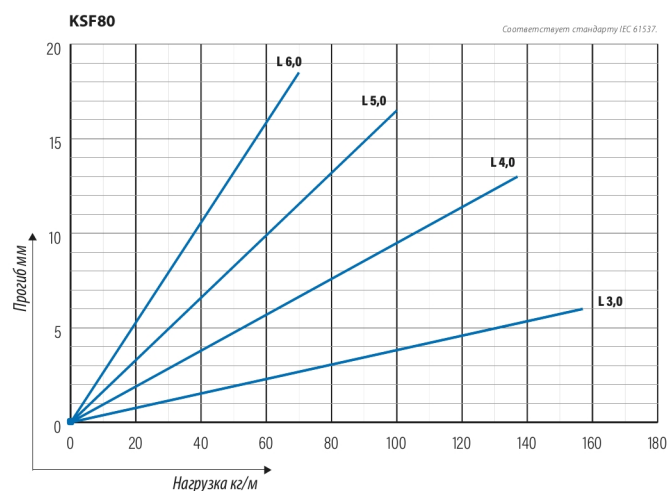

Кабельная лестница HST KSF80-150 L=6000

Усиленные кабельные лестницы KSF80 подходят для высоких нагрузок и широких пролетов в промышленном и наружном применении.

Наименование	HST KSF80-150 L=6000		
Код	1430021		
Материал	Кислотостойкая нержавеющая сталь		
Класс степени воздействия	C1-CX		
Цвет	Серый		
Единица измерения	MTR		
Упаковка	4 PCE / 24 MTR		
Размеры (мм) Длина Высота Ширина	150	153	6100
Вес (кг/ш)	23,16		
GTIN-код	6438377004705		
Обработка поверхности	Изготовлен из нержавеющей стали в соответствии со стандартом EN 10088		

Размер L (мм) 6000

Размер A (мм) 150

Толщина материала (мм) 1

Кабельная лестница HST KSF80-150 L=6000