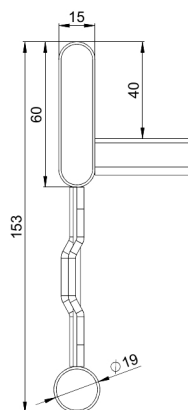

Кабельная лестница HST KSF80-150 L=6000

Усиленные кабельные лестницы KSF80 подходят для высоких нагрузок и широких пролетов в промышленном и наружном применении.

Наименование	HST KSF80-150 L=6000		
Код	1430021		
Материал	Кислотостойкая нержавеющая сталь		
Класс степени воздействия	C1-CX		
Цвет	Серый		
Единица измерения	MTR		
Упаковка	4 PCE / 24 MTR		
Размеры (мм) Длина Высота Ширина	150	153	6100
Вес (кг/ш)	23,16		
GTIN-код	6438377004705		
Обработка поверхности	Изготовлен из нержавеющей стали в соответствии со стандартом EN 10088		

Размер L (мм) 6000

Размер A (мм) 150

Толщина материала (мм) 1

Кабельная лестница HST KSF80-150 L=6000