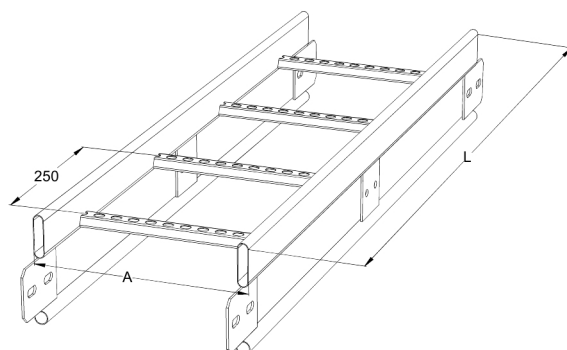

Кабельная лестница HST KSF80-200 L=6000

Усиленные кабельные лестницы KSF80 подходят для высоких нагрузок и широких пролетов в промышленном и наружном применении.

Наименование	HST KSF80-200 L=6000		
Код	1430022		
Материал	Кислотостойкая нержавеющая сталь		
Класс степени воздействия	C1-CX		
Цвет	Серый		
Единица измерения	MTR		
Упаковка	4 PCE / 24 MTR		
Размеры (мм) Длина Высота Ширина	200	153	6100
Вес (кг/ш)	23,74		
GTIN-код	6438377004712		
Обработка поверхности	Изготовлен из нержавеющей стали в соответствии со стандартом EN 10088		

Размер L (мм) 6000

Размер A (мм) 200

Толщина материала (мм) 1

Кабельная лестница HST KSF80-200 L=6000