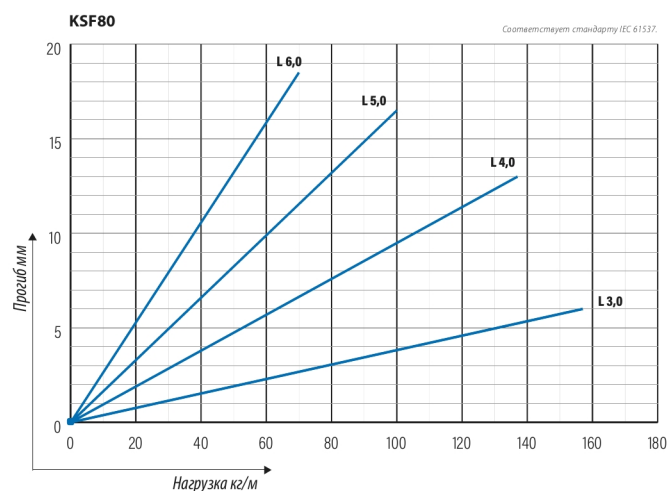

Кабельная лестница HST KSF80-200 L=6000

Усиленные кабельные лестницы KSF80 подходят для высоких нагрузок и широких пролетов в промышленном и наружном применении.

Наименование	HST KSF80-200 L=6000		
Код	1430022		
Материал	Кислотостойкая нержавеющая сталь		
Класс степени воздействия	C1-CX		
Цвет	Серый		
Единица измерения	MTR		
Упаковка	4 PCE / 24 MTR		
Размеры (мм) Длина Высота Ширина	200	153	6100
Вес (кг/ш)	23,74		
GTIN-код	6438377004712		
Обработка поверхности	Изготовлен из нержавеющей стали в соответствии со стандартом EN 10088		

Размер L (мм) 6000

Размер A (мм) 200

Толщина материала (мм) 1

Кабельная лестница HST KSF80-200 L=6000