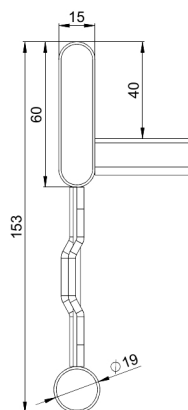

Кабельная лестница HST KSF80-200 L=6000

Усиленные кабельные лестницы KSF80 подходят для высоких нагрузок и широких пролетов в промышленном и наружном применении.

Наименование	HST KSF80-200 L=6000		
Код	1430022		
Материал	Кислотостойкая нержавеющая сталь		
Класс степени воздействия	C1-CX		
Цвет	Серый		
Единица измерения	MTR		
Упаковка	4 PCE / 24 MTR		
Размеры (мм) Длина Высота Ширина	200	153	6100
Вес (кг/ш)	23,74		
GTIN-код	6438377004712		
Обработка поверхности	Изготовлен из нержавеющей стали в соответствии со стандартом EN 10088		

Размер L (мм) 6000

Размер A (мм) 200

Толщина материала (мм) 1

Кабельная лестница HST KSF80-200 L=6000