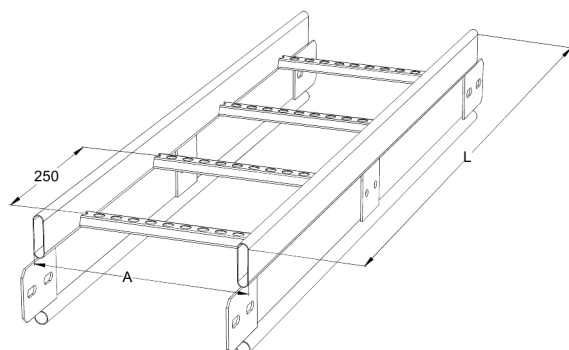

Кабельная лестница HST KSF80-300 L=6000

Усиленные кабельные лестницы KSF80 подходят для высоких нагрузок и широких пролетов в промышленном и наружном применении.

Наименование	HST KSF80-300 L=6000		
Код	1430023		
Материал	Кислотостойкая нержавеющая сталь		
Класс степени воздействия	C1-CX		
Цвет	Серый		
Единица измерения	MTR		
Упаковка	4 PCE / 24 MTR		
Размеры (мм) Длина Высота Ширина	300	153	6100
Вес (кг/ш)	24,91		
GTIN-код	6438377004729		
Обработка поверхности	Изготовлен из нержавеющей стали в соответствии со стандартом EN 10088		

Размер L (мм) 6000

Размер A (мм) 300

Толщина материала (мм) 1

Кабельная лестница HST KSF80-300 L=6000