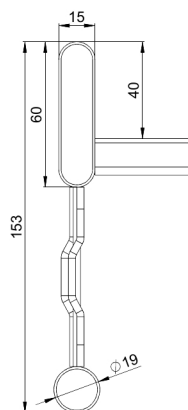

Кабельная лестница HST KSF80-300 L=6000

Усиленные кабельные лестницы KSF80 подходят для высоких нагрузок и широких пролетов в промышленном и наружном применении.

Наименование	HST KSF80-300 L=6000		
Код	1430023		
Материал	Кислотостойкая нержавеющая сталь		
Класс степени воздействия	C1-CX		
Цвет	Серый		
Единица измерения	MTR		
Упаковка	4 PCE / 24 MTR		
Размеры (мм) Длина Высота Ширина	300	153	6100
Вес (кг/ш)	24,91		
GTIN-код	6438377004729		
Обработка поверхности	Изготовлен из нержавеющей стали в соответствии со стандартом EN 10088		

Размер L (мм) 6000

Размер A (мм) 300

Толщина материала (мм) 1

Кабельная лестница HST KSF80-300 L=6000