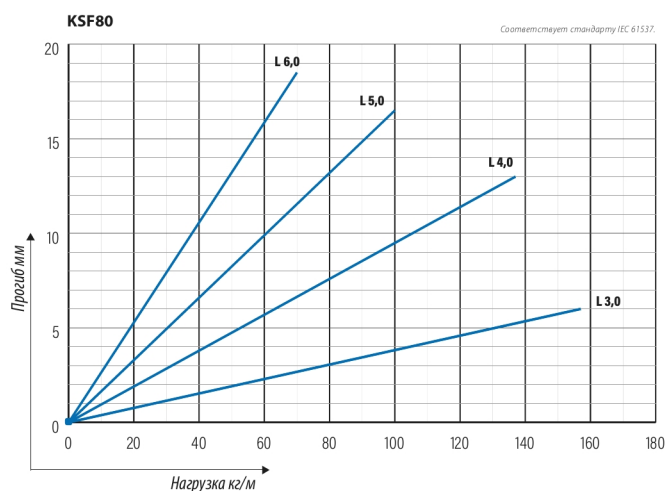

Кабельная лестница HST KSF80-300 L=6000

Усиленные кабельные лестницы KSF80 подходят для высоких нагрузок и широких пролетов в промышленном и наружном применении.

Наименование	HST KSF80-300 L=6000		
Код	1430023		
Материал	Кислотостойкая нержавеющая сталь		
Класс степени воздействия	C1-CX		
Цвет	Серый		
Единица измерения	MTR		
Упаковка	4 PCE / 24 MTR		
Размеры (мм) Длина Высота Ширина	300	153	6100
Вес (кг/ш)	24,91		
GTIN-код	6438377004729		
Обработка поверхности	Изготовлен из нержавеющей стали в соответствии со стандартом EN 10088		

Размер L (мм) 6000

Размер A (мм) 300

Толщина материала (мм) 1

Кабельная лестница HST KSF80-300 L=6000