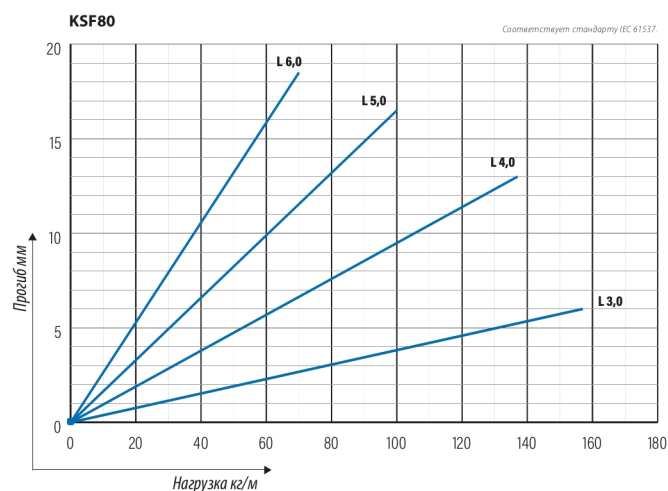

Кабельная лестница HST KSF80-400 L=6000

Усиленные кабельные лестницы KSF80 подходят для высоких нагрузок и широких пролетов в промышленном и наружном применении.

Наименование	HST KSF80-400 L=6000		
Код	1430024		
Материал	Кислотостойкая нержавеющая сталь		
Класс степени воздействия	C1-CX		
Цвет	Серый		
Единица измерения	MTR		
Упаковка	4 PCE / 24 MTR		
Размеры (мм) Длина Высота Ширина	400	153	6100
Вес (кг/ш)	26,08		
GTIN-код	6438377004736		
Обработка поверхности	Изготовлен из нержавеющей стали в соответствии со стандартом EN 10088		

Размер L (мм) 6000

Размер A (мм) 400

Толщина материала (мм) 1

Кабельная лестница HST KSF80-400 L=6000