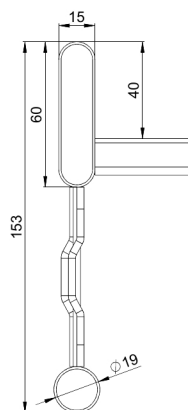

Кабельная лестница HST KSF80-400 L=6000

Усиленные кабельные лестницы KSF80 подходят для высоких нагрузок и широких пролетов в промышленном и наружном применении.

Наименование	HST KSF80-400 L=6000		
Код	1430024		
Материал	Кислотостойкая нержавеющая сталь		
Класс степени воздействия	C1-CX		
Цвет	Серый		
Единица измерения	MTR		
Упаковка	4 PCE / 24 MTR		
Размеры (мм) Длина Высота Ширина	400	153	6100
Вес (кг/ш)	26,08		
GTIN-код	6438377004736		
Обработка поверхности	Изготовлен из нержавеющей стали в соответствии со стандартом EN 10088		

Размер L (мм) 6000

Размер A (мм) 400

Толщина материала (мм) 1

Кабельная лестница HST KSF80-400 L=6000