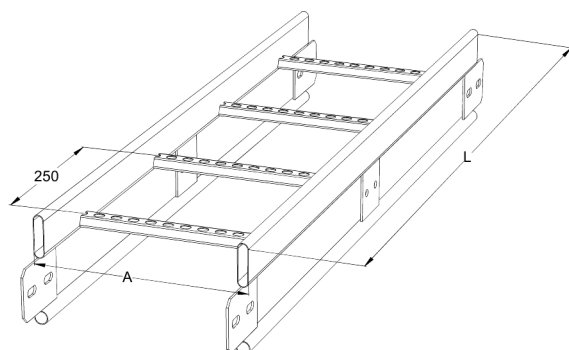

Кабельная лестница HST KSF80-400 L=6000

Усиленные кабельные лестницы KSF80 подходят для высоких нагрузок и широких пролетов в промышленном и наружном применении.

Наименование	HST KSF80-400 L=6000		
Код	1430024		
Материал	Кислотостойкая нержавеющая сталь		
Класс степени воздействия	C1-CX		
Цвет	Серый		
Единица измерения	MTR		
Упаковка	4 PCE / 24 MTR		
Размеры (мм) Длина Высота Ширина	400	153	6100
Вес (кг/ш)	26,08		
GTIN-код	6438377004736		
Обработка поверхности	Изготовлен из нержавеющей стали в соответствии со стандартом EN 10088		

Размер L (мм) 6000

Размер A (мм) 400

Толщина материала (мм) 1

Кабельная лестница HST KSF80-400 L=6000