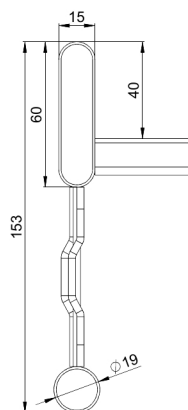

Кабельная лестница HST KSF80-500 L=6000

Усиленные кабельные лестницы KSF80 подходят для высоких нагрузок и широких пролетов в промышленном и наружном применении.

Наименование	HST KSF80-500 L=6000		
Код	1430025		
Материал	Кислотостойкая нержавеющая сталь		
Класс степени воздействия	C1-CX		
Цвет	Серый		
Единица измерения	MTR		
Упаковка	4 PCE / 24 MTR		
Размеры (мм) Длина Высота Ширина	500	153	6100
Вес (кг/ш)	27,24		
GTIN-код	6438377004743		
Обработка поверхности	Изготовлен из нержавеющей стали в соответствии со стандартом EN 10088		

Размер L (мм) 6000

Размер A (мм) 500

Толщина материала (мм) 1

Кабельная лестница HST KSF80-500 L=6000