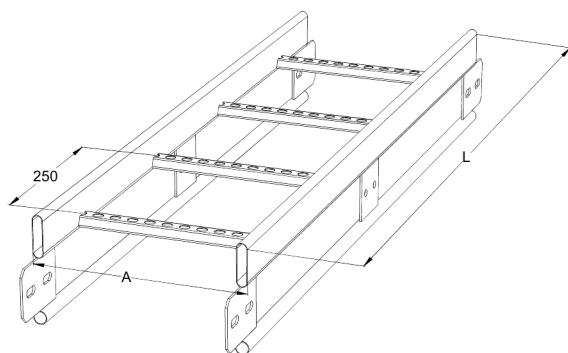

Кабельная лестница HST KSF80-500 L=6000

Усиленные кабельные лестницы KSF80 подходят для высоких нагрузок и широких пролетов в промышленном и наружном применении.

Наименование	HST KSF80-500 L=6000		
Код	1430025		
Материал	Кислотостойкая нержавеющая сталь		
Класс степени воздействия	C1-CX		
Цвет	Серый		
Единица измерения	MTR		
Упаковка	4 PCE / 24 MTR		
Размеры (мм) Длина Высота Ширина	500	153	6100
Вес (кг/ш)	27,24		
GTIN-код	6438377004743		
Обработка поверхности	Изготовлен из нержавеющей стали в соответствии со стандартом EN 10088		

Размер L (мм) 6000

Размер A (мм) 500

Толщина материала (мм) 1

Кабельная лестница HST KSF80-500 L=6000