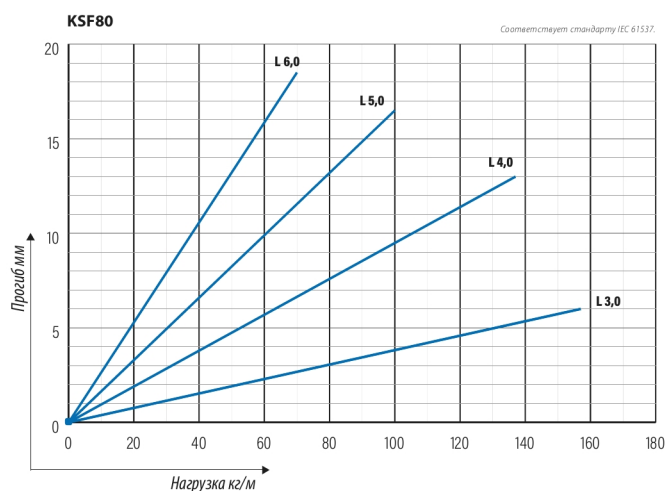

Кабельная лестница HST KSF80-500 L=6000

Усиленные кабельные лестницы KSF80 подходят для высоких нагрузок и широких пролетов в промышленном и наружном применении.

Наименование	HST KSF80-500 L=6000		
Код	1430025		
Материал	Кислотостойкая нержавеющая сталь		
Класс степени воздействия	C1-CX		
Цвет	Серый		
Единица измерения	MTR		
Упаковка	4 PCE / 24 MTR		
Размеры (мм) Длина Высота Ширина	500	153	6100
Вес (кг/ш)	27,24		
GTIN-код	6438377004743		
Обработка поверхности	Изготовлен из нержавеющей стали в соответствии со стандартом EN 10088		

Размер L (мм) 6000

Размер A (мм) 500

Толщина материала (мм) 1

Кабельная лестница HST KSF80-500 L=6000