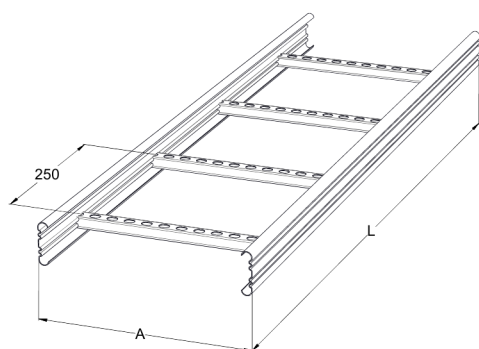

Кабельная лестница KS20-200 K L=6000 PG

Универсальные кабельные лестницы KS20 K подходят для низких и средних нагрузок. Открытые боковые С-образные профили позволяют использовать внутренние опоры и соединители.

Наименование	KS20-200 K L=6000 PG		
Код	1431907		
Материал	Сталь		
Класс степени воздействия	C1-C2		
Цвет	Серый		
Единица измерения	MTR		
Упаковка	10 PCE / 60 MTR		
Размеры (мм) Длина Высота Ширина	200	60	6000
Вес (кг/ш)	7,77		
GTIN-код	6438377012496		
Обработка поверхности	Изготовлен из горячеоцинкованной стали в соответствии со стандартом EN 10346		

Размер L (мм)	6000
Размер A (мм)	200
Толщина материала (мм)	0,75

Кабельная лестница KS20-200 K L=6000 PG