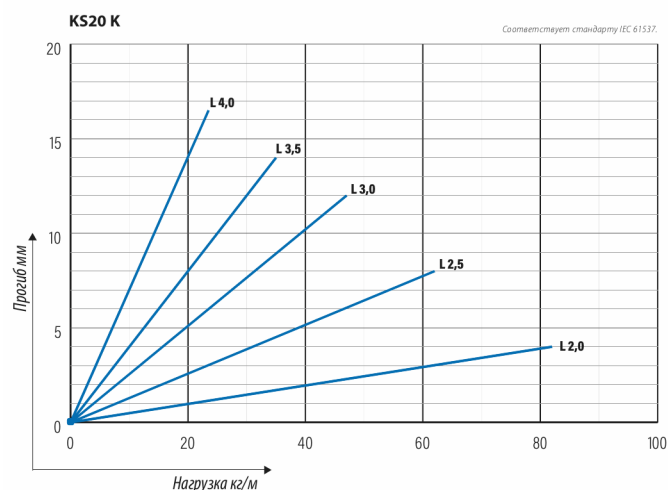

Кабельная лестница KS20-200 K L=6000 PG

Универсальные кабельные лестницы KS20 K подходят для низких и средних нагрузок. Открытые боковые С-образные профили позволяют использовать внутренние опоры и соединители.

Наименование	KS20-200 K L=6000 PG		
Код	1431907		
Материал	Сталь		
Класс степени воздействия	C1-C2		
Цвет	Серый		
Единица измерения	MTR		
Упаковка	10 PCE / 60 MTR		
Размеры (мм) Длина Высота Ширина	200	60	6000
Вес (кг/ш)	7,77		
GTIN-код	6438377012496		
Обработка поверхности	Изготовлен из горячеоцинкованной стали в соответствии со стандартом EN 10346		

Размер L (мм)	6000
Размер A (мм)	200
Толщина материала (мм)	0,75

Кабельная лестница KS20-200 K L=6000 PG