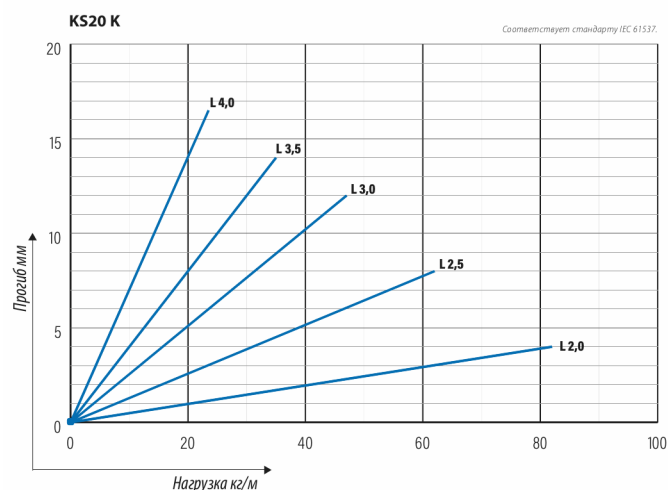

Кабельная лестница KS20-300 K L=6000 PG

Универсальные кабельные лестницы KS20 K подходят для низких и средних нагрузок. Открытые боковые С-образные профили позволяют использовать внутренние опоры и соединители.

Наименование	KS20-300 K L=6000 PG		
Код	1431908		
Материал	Сталь		
Класс степени воздействия	C1-C2		
Цвет	Серый		
Единица измерения	MTR		
Упаковка	10 PCE / 60 MTR		
Размеры (мм) Длина Высота Ширина	300	60	6000
Вес (кг/ш)	8,75		
GTIN-код	6438377012502		
Обработка поверхности	Изготовлен из горячеоцинкованной стали в соответствии со стандартом EN 10346		

Размер L (мм)	6000
Размер A (мм)	300
Толщина материала (мм)	0,75

Кабельная лестница KS20-300 K L=6000 PG