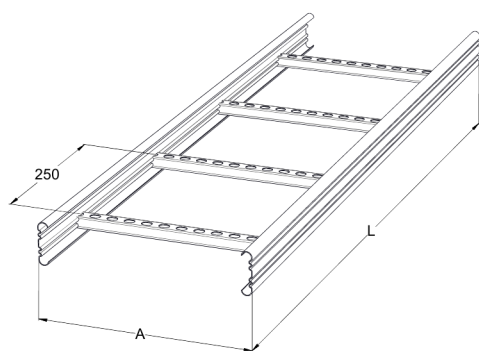

Кабельная лестница KS20-300 K L=6000 PG

Универсальные кабельные лестницы KS20 K подходят для низких и средних нагрузок. Открытые боковые С-образные профили позволяют использовать внутренние опоры и соединители.

Наименование	KS20-300 K L=6000 PG		
Код	1431908		
Материал	Сталь		
Класс степени воздействия	C1-C2		
Цвет	Серый		
Единица измерения	MTR		
Упаковка	10 PCE / 60 MTR		
Размеры (мм) Длина Высота Ширина	300	60	6000
Вес (кг/ш)	8,75		
GTIN-код	6438377012502		
Обработка поверхности	Изготовлен из горячеоцинкованной стали в соответствии со стандартом EN 10346		

Размер L (мм)	6000
Размер A (мм)	300
Толщина материала (мм)	0,75

Кабельная лестница KS20-300 K L=6000 PG