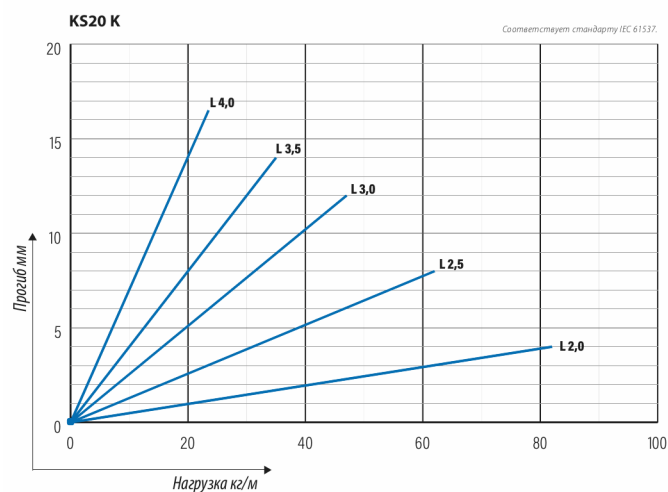

Кабельная лестница KS20-400 K L=6000 PG

Универсальные кабельные лестницы KS20 K подходят для низких и средних нагрузок. Открытые боковые С-образные профили позволяют использовать внутренние опоры и соединители.

Наименование	KS20-400 K L=6000 PG		
Код	1431909		
Материал	Сталь		
Класс степени воздействия	C1-C2		
Цвет	Серый		
Единица измерения	MTR		
Упаковка	10 PCE / 60 MTR		
Размеры (мм) Длина Высота Ширина	400	60	6000
Вес (кг/ш)	9,71		
GTIN-код	6438377012519		
Обработка поверхности	Изготовлен из горячеоцинкованной стали в соответствии со стандартом EN 10346		

Размер L (мм)	6000
Размер A (мм)	400
Толщина материала (мм)	0,75

Кабельная лестница KS20-400 K L=6000 PG