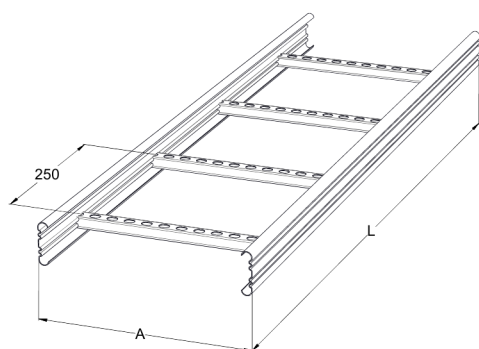

Кабельная лестница KS20-400 K L=6000 PG

Универсальные кабельные лестницы KS20 K подходят для низких и средних нагрузок. Открытые боковые С-образные профили позволяют использовать внутренние опоры и соединители.

Наименование	KS20-400 K L=6000 PG		
Код	1431909		
Материал	Сталь		
Класс степени воздействия	C1-C2		
Цвет	Серый		
Единица измерения	MTR		
Упаковка	10 PCE / 60 MTR		
Размеры (мм) Длина Высота Ширина	400	60	6000
Вес (кг/ш)	9,71		
GTIN-код	6438377012519		
Обработка поверхности	Изготовлен из горячеоцинкованной стали в соответствии со стандартом EN 10346		

Размер L (мм)	6000
Размер A (мм)	400
Толщина материала (мм)	0,75

Кабельная лестница KS20-400 K L=6000 PG