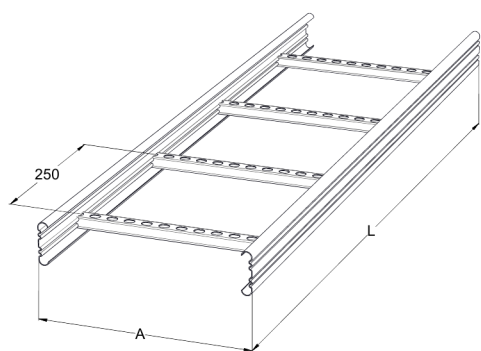

Кабельная лестница KS20-600 K L=6000 PG

Универсальные кабельные лестницы KS20 K подходят для низких и средних нагрузок. Открытые боковые С-образные профили позволяют использовать внутренние опоры и соединители.

Наименование	KS20-600 K L=6000 PG		
Код	1431912		
Материал	Сталь		
Класс степени воздействия	C1-C2		
Цвет	Серый		
Единица измерения	MTR		
Упаковка	10 PCE / 60 MTR		
Размеры (мм) Длина Высота Ширина	600	60	6000
Вес (кг/ш)	11,64		
GTIN-код	6438377012540		
Обработка поверхности	Изготовлен из горячеоцинкованной стали в соответствии со стандартом EN 10346		

Размер L (мм)	6000
Размер A (мм)	600
Толщина материала (мм)	0,75

Кабельная лестница KS20-600 K L=6000 PG