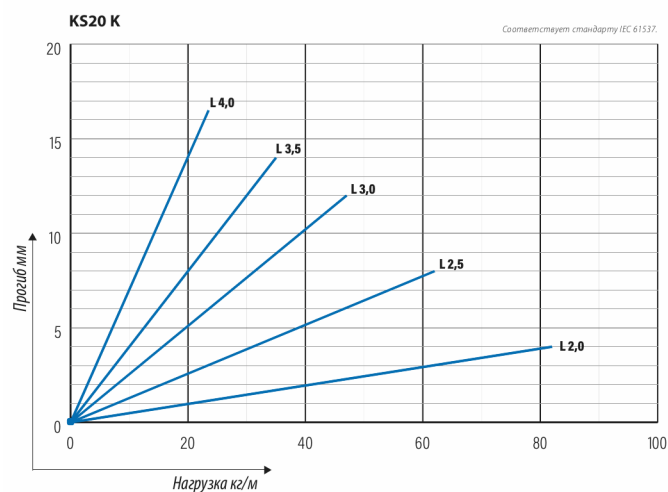

Кабельная лестница KS20-600 K L=6000 PG

Универсальные кабельные лестницы KS20 K подходят для низких и средних нагрузок. Открытые боковые С-образные профили позволяют использовать внутренние опоры и соединители.

Наименование	KS20-600 K L=6000 PG		
Код	1431912		
Материал	Сталь		
Класс степени воздействия	C1-C2		
Цвет	Серый		
Единица измерения	MTR		
Упаковка	10 PCE / 60 MTR		
Размеры (мм) Длина Высота Ширина	600	60	6000
Вес (кг/ш)	11,64		
GTIN-код	6438377012540		
Обработка поверхности	Изготовлен из горячеоцинкованной стали в соответствии со стандартом EN 10346		

Размер L (мм)	6000
Размер A (мм)	600
Толщина материала (мм)	0,75

Кабельная лестница KS20-600 K L=6000 PG