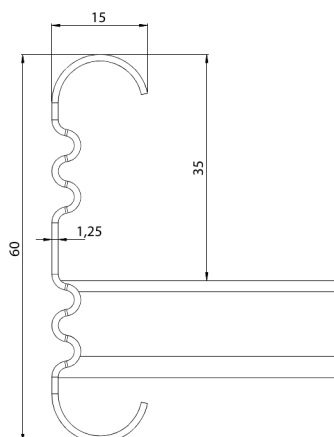

Кабельная лестница KS60-200 L=6000 HDG

Универсальные кабельные лестницы KS60 подходят для высоких нагрузок. Открытые боковые С-образные профили позволяют использовать внутренние опоры и соединители.

Наименование	KS60-200 L=6000 HDG		
Код	1433092		
Материал	Сталь		
Класс степени воздействия	C1-C4		
Цвет	Серый		
Единица измерения	MTR		
Упаковка	10 PCE / 60 MTR		
Размеры (мм) Длина Высота Ширина	200	60	6000
Вес (кг/ш)	15,26		
GTIN-код	6438377101053		
Обработка поверхности	Горячее цинкование после изготовления в соответствии со стандартом EN ISO 1461		

Размер L (мм)	6000
Размер A (мм)	200
Толщина материала (мм)	1,25

Кабельная лестница KS60-200 L=6000 HDG