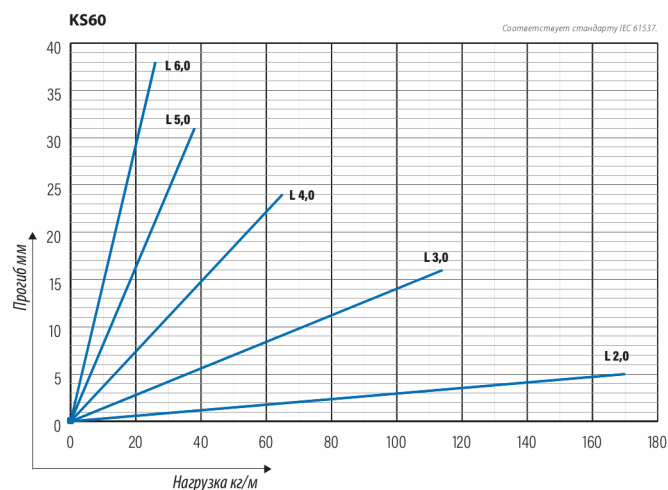

Кабельная лестница KS60-200 L=6000 HDG

Универсальные кабельные лестницы KS60 подходят для высоких нагрузок. Открытые боковые С-образные профили позволяют использовать внутренние опоры и соединители.

Наименование	KS60-200 L=6000 HDG		
Код	1433092		
Материал	Сталь		
Класс степени воздействия	C1-C4		
Цвет	Серый		
Единица измерения	MTR		
Упаковка	10 PCE / 60 MTR		
Размеры (мм) Длина Высота Ширина	200	60	6000
Вес (кг/ш)	15,26		
GTIN-код	6438377101053		
Обработка поверхности	Горячее цинкование после изготовления в соответствии со стандартом EN ISO 1461		

Размер L (мм)	6000
Размер A (мм)	200
Толщина материала (мм)	1,25

Кабельная лестница KS60-200 L=6000 HDG