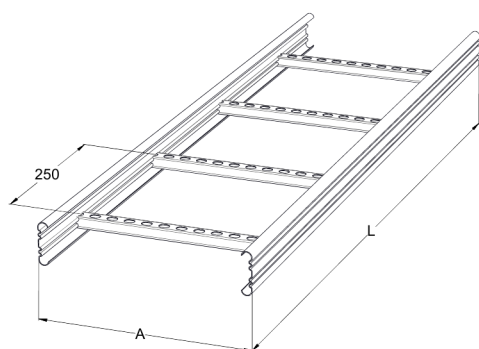

Кабельная лестница KS60-200 L=6000 HDG

Универсальные кабельные лестницы KS60 подходят для высоких нагрузок. Открытые боковые С-образные профили позволяют использовать внутренние опоры и соединители.

Наименование	KS60-200 L=6000 HDG		
Код	1433092		
Материал	Сталь		
Класс степени воздействия	C1-C4		
Цвет	Серый		
Единица измерения	MTR		
Упаковка	10 PCE / 60 MTR		
Размеры (мм) Длина Высота Ширина	200	60	6000
Вес (кг/ш)	15,26		
GTIN-код	6438377101053		
Обработка поверхности	Горячее цинкование после изготовления в соответствии со стандартом EN ISO 1461		

Размер L (мм)	6000
Размер A (мм)	200
Толщина материала (мм)	1,25

Кабельная лестница KS60-200 L=6000 HDG