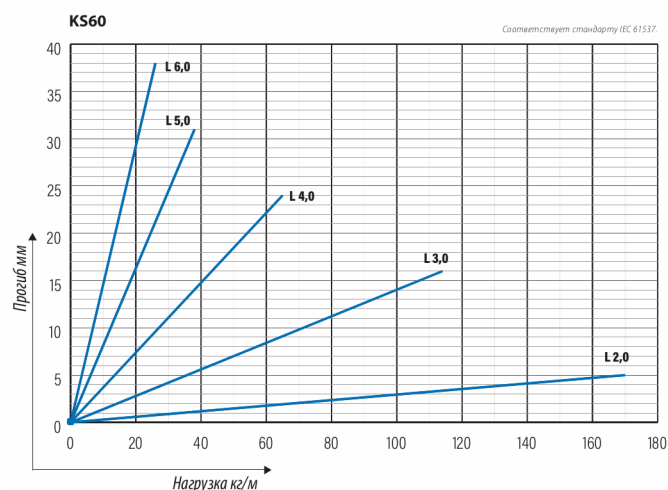

Кабельная лестница KS60-200 L=6000 PG

Универсальные кабельные лестницы KS60 подходят для высоких нагрузок. Открытые боковые С-образные профили позволяют использовать внутренние опоры и соединители.

Наименование	KS60-200 L=6000 PG		
Код	1433027		
Материал	Сталь		
Класс степени воздействия	С1-С2		
Цвет	Серый		
Единица измерения	MTR		
Упаковка	10 PCE / 60 MTR		
Размеры (мм) Длина Высота Ширина	200	60	6000
Вес (кг/ш)	13,87		
GTIN-код	6438377105471		
Обработка поверхности	Изготовлен из горячеоцинкованной стали в соответствии со стандартом EN 10346		

Размер L (мм)	6000
Размер A (мм)	200
Толщина материала (мм)	1,25

Кабельная лестница KS60-200 L=6000 PG