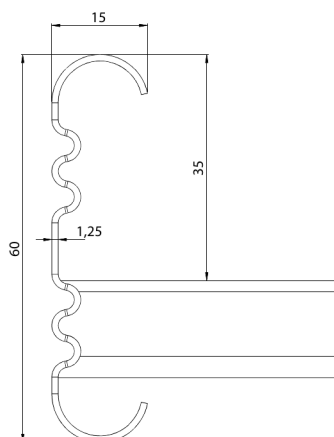

Кабельная лестница KS60-200 L=6000 PG

Универсальные кабельные лестницы KS60 подходят для высоких нагрузок. Открытые боковые С-образные профили позволяют использовать внутренние опоры и соединители.

Наименование	KS60-200 L=6000 PG		
Код	1433027		
Материал	Сталь		
Класс степени воздействия	С1-С2		
Цвет	Серый		
Единица измерения	MTR		
Упаковка	10 PCE / 60 MTR		
Размеры (мм) Длина Высота Ширина	200	60	6000
Вес (кг/ш)	13,87		
GTIN-код	6438377105471		
Обработка поверхности	Изготовлен из горячеоцинкованной стали в соответствии со стандартом EN 10346		

Размер L (мм)	6000
Размер A (мм)	200
Толщина материала (мм)	1,25

Кабельная лестница KS60-200 L=6000 PG