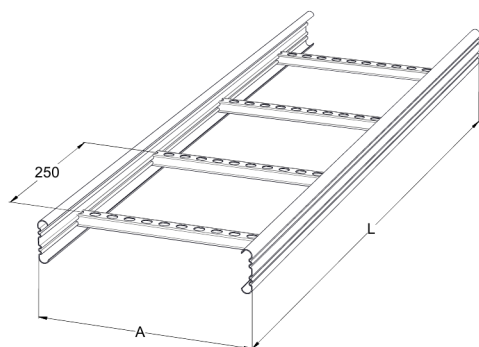

Кабельная лестница KS60-200 L=6000 PG

Универсальные кабельные лестницы KS60 подходят для высоких нагрузок. Открытые боковые С-образные профили позволяют использовать внутренние опоры и соединители.

Наименование	KS60-200 L=6000 PG		
Код	1433027		
Материал	Сталь		
Класс степени воздействия	С1-С2		
Цвет	Серый		
Единица измерения	MTR		
Упаковка	10 PCE / 60 MTR		
Размеры (мм) Длина Высота Ширина	200	60	6000
Вес (кг/ш)	13,87		
GTIN-код	6438377105471		
Обработка поверхности	Изготовлен из горячеоцинкованной стали в соответствии со стандартом EN 10346		

Размер L (мм)	6000
Размер A (мм)	200
Толщина материала (мм)	1,25

Кабельная лестница KS60-200 L=6000 PG