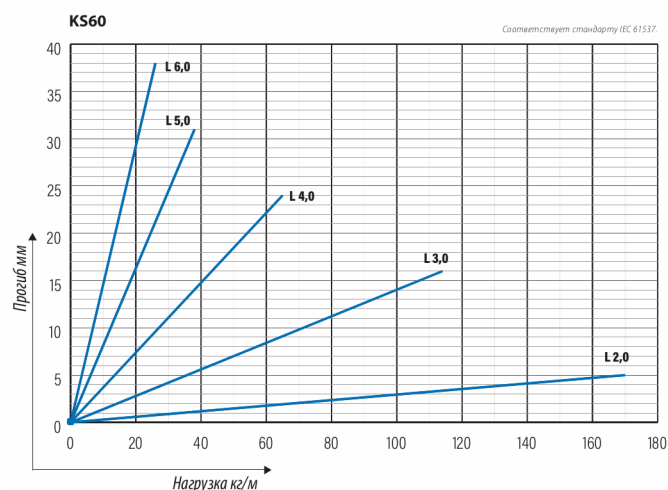

Кабельная лестница KS60-300 L=3000 PG

Универсальные кабельные лестницы KS60 подходят для высоких нагрузок. Открытые боковые С-образные профили позволяют использовать внутренние опоры и соединители.

Наименование	KS60-300 L=3000 PG		
Код	1433018		
Материал	Сталь		
Класс степени воздействия	С1-С2		
Цвет	Серый		
Единица измерения	MTR		
Упаковка	10 PCE / 30 MTR		
Размеры (мм) Длина Высота Ширина	300	60	3000
Вес (кг/ш)	7,52		
GTIN-код	6438377105433		
Обработка поверхности	Изготовлен из горячеоцинкованной стали в соответствии со стандартом EN 10346		

Размер L (мм)	3000
Размер A (мм)	300
Толщина материала (мм)	1,25

Кабельная лестница KS60-300 L=3000 PG