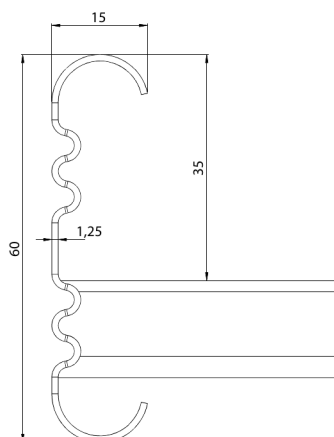

Кабельная лестница KS60-300 L=3000 PG

Универсальные кабельные лестницы KS60 подходят для высоких нагрузок. Открытые боковые С-образные профили позволяют использовать внутренние опоры и соединители.

Наименование	KS60-300 L=3000 PG		
Код	1433018		
Материал	Сталь		
Класс степени воздействия	С1-С2		
Цвет	Серый		
Единица измерения	MTR		
Упаковка	10 PCE / 30 MTR		
Размеры (мм) Длина Высота Ширина	300	60	3000
Вес (кг/ш)	7,52		
GTIN-код	6438377105433		
Обработка поверхности	Изготовлен из горячеоцинкованной стали в соответствии со стандартом EN 10346		

Размер L (мм)	3000
Размер A (мм)	300
Толщина материала (мм)	1,25

Кабельная лестница KS60-300 L=3000 PG