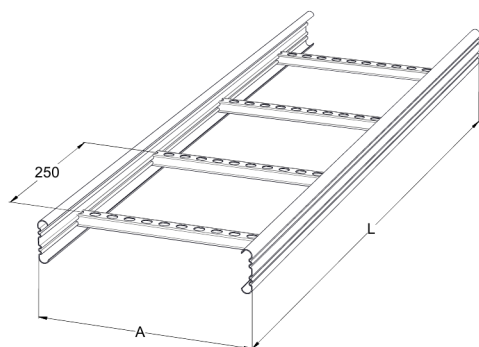

Кабельная лестница KS60-300 L=3000 PG

Универсальные кабельные лестницы KS60 подходят для высоких нагрузок. Открытые боковые С-образные профили позволяют использовать внутренние опоры и соединители.

Наименование	KS60-300 L=3000 PG		
Код	1433018		
Материал	Сталь		
Класс степени воздействия	С1-С2		
Цвет	Серый		
Единица измерения	MTR		
Упаковка	10 PCE / 30 MTR		
Размеры (мм) Длина Высота Ширина	300	60	3000
Вес (кг/ш)	7,52		
GTIN-код	6438377105433		
Обработка поверхности	Изготовлен из горячеоцинкованной стали в соответствии со стандартом EN 10346		

Размер L (мм)	3000
Размер A (мм)	300
Толщина материала (мм)	1,25

Кабельная лестница KS60-300 L=3000 PG