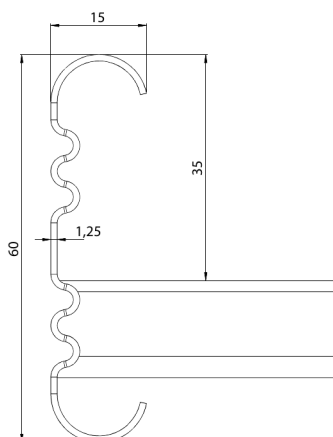

## Кабельная лестница KS60-300 L=6000 HDG

Универсальные кабельные лестницы KS60 подходят для высоких нагрузок. Открытые боковые С-образные профили позволяют использовать внутренние опоры и соединители.

Наименование	KS60-300 L=6000 HDG		
Код	1433093		
Материал	Сталь		
Класс степени воздействия	C1-C4		
Цвет	Серый		
Единица измерения	MTR		
Упаковка	10 PCE / 60 MTR		
Размеры (мм) Длина   Высота   Ширина	300	60	6000
Вес (кг/ш)	16,11		
GTIN-код	6438377101060		
Обработка поверхности	Горячее цинкование после изготовления в соответствии со стандартом EN ISO 1461		

Размер L (мм)	6000
Размер A (мм)	300
Толщина материала (мм)	1,25

## Кабельная лестница KS60-300 L=6000 HDG