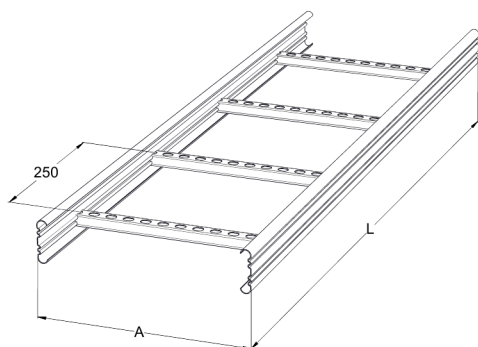

## Кабельная лестница KS60-300 L=6000 HDG

Универсальные кабельные лестницы KS60 подходят для высоких нагрузок. Открытые боковые С-образные профили позволяют использовать внутренние опоры и соединители.

Наименование	KS60-300 L=6000 HDG		
Код	1433093		
Материал	Сталь		
Класс степени воздействия	C1-C4		
Цвет	Серый		
Единица измерения	MTR		
Упаковка	10 PCE / 60 MTR		
Размеры (мм) Длина   Высота   Ширина	300	60	6000
Вес (кг/ш)	16,11		
GTIN-код	6438377101060		
Обработка поверхности	Горячее цинкование после изготовления в соответствии со стандартом EN ISO 1461		

Размер L (мм)	6000
Размер A (мм)	300
Толщина материала (мм)	1,25