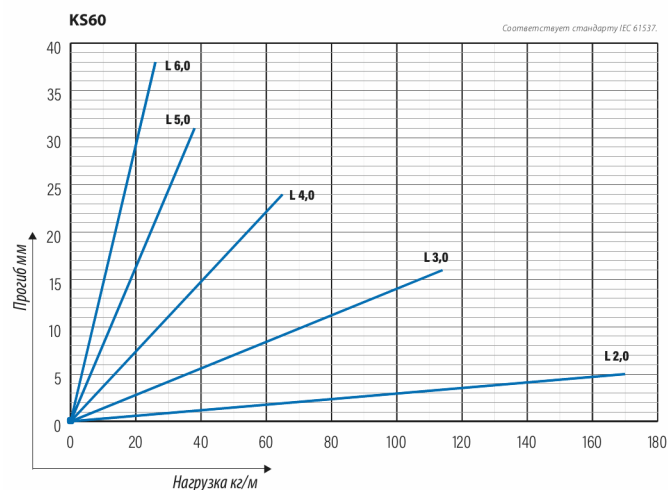

## Кабельная лестница KS60-300 L=6000 HDG

Универсальные кабельные лестницы KS60 подходят для высоких нагрузок. Открытые боковые С-образные профили позволяют использовать внутренние опоры и соединители.

Наименование	KS60-300 L=6000 HDG		
Код	1433093		
Материал	Сталь		
Класс степени воздействия	C1-C4		
Цвет	Серый		
Единица измерения	MTR		
Упаковка	10 PCE / 60 MTR		
Размеры (мм) Длина   Высота   Ширина	300	60	6000
Вес (кг/ш)	16,11		
GTIN-код	6438377101060		
Обработка поверхности	Горячее цинкование после изготовления в соответствии со стандартом EN ISO 1461		

Размер L (мм)	6000
Размер A (мм)	300
Толщина материала (мм)	1,25