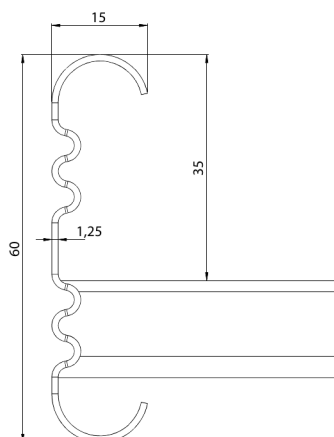

Кабельная лестница KS60-300 L=6000 PG

Универсальные кабельные лестницы KS60 подходят для высоких нагрузок. Открытые боковые С-образные профили позволяют использовать внутренние опоры и соединители.

Наименование	KS60-300 L=6000 PG		
Код	1433028		
Материал	Сталь		
Класс степени воздействия	C1-C2		
Цвет	Серый		
Единица измерения	MTR		
Упаковка	10 PCE / 60 MTR		
Размеры (мм) Длина Высота Ширина	300	60	6000
Вес (кг/ш)	15,04		
GTIN-код	6438377105488		
Обработка поверхности	Изготовлен из горячеоцинкованной стали в соответствии со стандартом EN 10346		

Размер L (мм)	6000
Размер A (мм)	300
Толщина материала (мм)	1,25

Кабельная лестница KS60-300 L=6000 PG