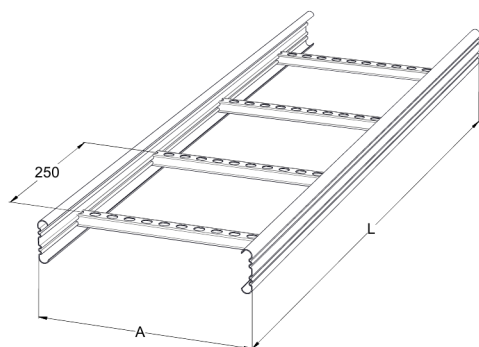

Кабельная лестница KS60-300 L=6000 PG

Универсальные кабельные лестницы KS60 подходят для высоких нагрузок. Открытые боковые С-образные профили позволяют использовать внутренние опоры и соединители.

Наименование	KS60-300 L=6000 PG		
Код	1433028		
Материал	Сталь		
Класс степени воздействия	C1-C2		
Цвет	Серый		
Единица измерения	MTR		
Упаковка	10 PCE / 60 MTR		
Размеры (мм) Длина Высота Ширина	300	60	6000
Вес (кг/ш)	15,04		
GTIN-код	6438377105488		
Обработка поверхности	Изготовлен из горячеоцинкованной стали в соответствии со стандартом EN 10346		

Размер L (мм)	6000
Размер A (мм)	300
Толщина материала (мм)	1,25

Кабельная лестница KS60-300 L=6000 PG