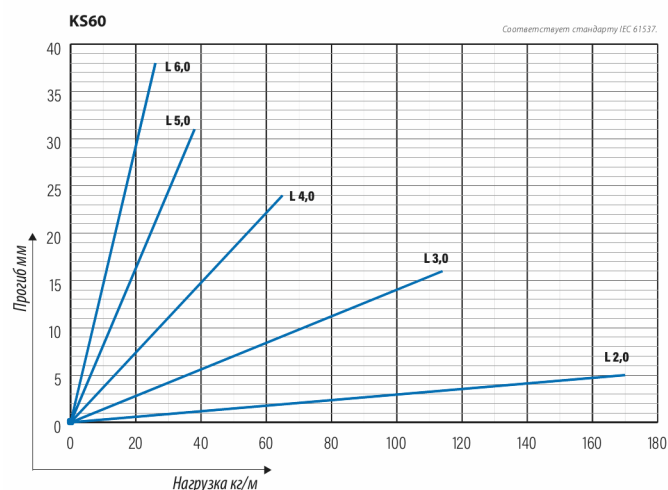

Кабельная лестница KS60-300 L=6000 PG

Универсальные кабельные лестницы KS60 подходят для высоких нагрузок. Открытые боковые С-образные профили позволяют использовать внутренние опоры и соединители.

Наименование	KS60-300 L=6000 PG		
Код	1433028		
Материал	Сталь		
Класс степени воздействия	C1-C2		
Цвет	Серый		
Единица измерения	MTR		
Упаковка	10 PCE / 60 MTR		
Размеры (мм) Длина Высота Ширина	300	60	6000
Вес (кг/ш)	15,04		
GTIN-код	6438377105488		
Обработка поверхности	Изготовлен из горячеоцинкованной стали в соответствии со стандартом EN 10346		

Размер L (мм)	6000
Размер A (мм)	300
Толщина материала (мм)	1,25

Кабельная лестница KS60-300 L=6000 PG