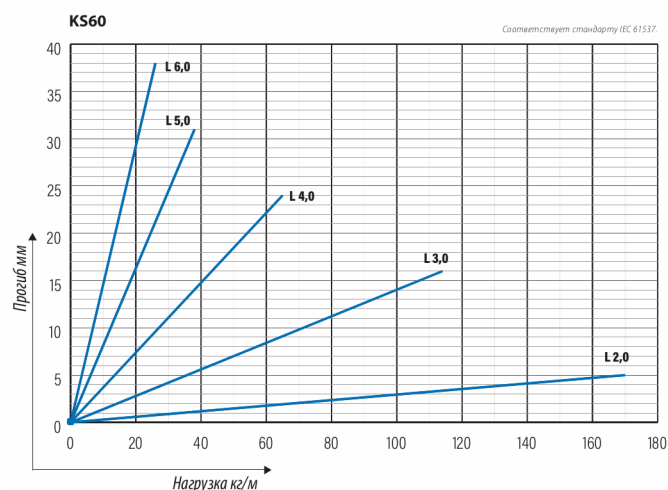

Кабельная лестница KS60-400 L=3000 PG

Универсальные кабельные лестницы KS60 подходят для высоких нагрузок. Открытые боковые С-образные профили позволяют использовать внутренние опоры и соединители.

Наименование	KS60-400 L=3000 PG		
Код	1433019		
Материал	Сталь		
Класс степени воздействия	C1-C2		
Цвет	Серый		
Единица измерения	MTR		
Упаковка	10 PCE / 30 MTR		
Размеры (мм) Длина Высота Ширина	400	60	3000
Вес (кг/ш)	8,1		
GTIN-код	6438377105440		
Обработка поверхности	Изготовлен из горячеоцинкованной стали в соответствии со стандартом EN 10346		

Размер L (мм)	3000
Размер A (мм)	400
Толщина материала (мм)	1,25

Кабельная лестница KS60-400 L=3000 PG