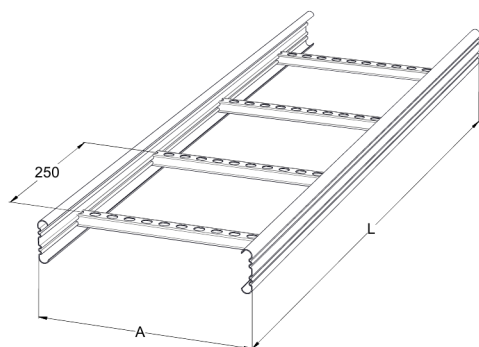

Кабельная лестница KS60-400 L=3000 PG

Универсальные кабельные лестницы KS60 подходят для высоких нагрузок. Открытые боковые С-образные профили позволяют использовать внутренние опоры и соединители.

Наименование	KS60-400 L=3000 PG		
Код	1433019		
Материал	Сталь		
Класс степени воздействия	C1-C2		
Цвет	Серый		
Единица измерения	MTR		
Упаковка	10 PCE / 30 MTR		
Размеры (мм) Длина Высота Ширина	400	60	3000
Вес (кг/ш)	8,1		
GTIN-код	6438377105440		
Обработка поверхности	Изготовлен из горячеоцинкованной стали в соответствии со стандартом EN 10346		

Размер L (мм)	3000
Размер A (мм)	400
Толщина материала (мм)	1,25

Кабельная лестница KS60-400 L=3000 PG