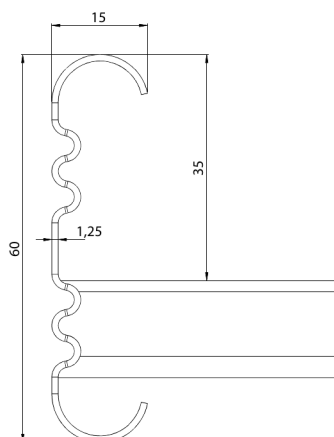

Кабельная лестница KS60-400 L=3000 PG

Универсальные кабельные лестницы KS60 подходят для высоких нагрузок. Открытые боковые С-образные профили позволяют использовать внутренние опоры и соединители.

Наименование	KS60-400 L=3000 PG		
Код	1433019		
Материал	Сталь		
Класс степени воздействия	C1-C2		
Цвет	Серый		
Единица измерения	MTR		
Упаковка	10 PCE / 30 MTR		
Размеры (мм) Длина Высота Ширина	400	60	3000
Вес (кг/ш)	8,1		
GTIN-код	6438377105440		
Обработка поверхности	Изготовлен из горячеоцинкованной стали в соответствии со стандартом EN 10346		

Размер L (мм)	3000
Размер A (мм)	400
Толщина материала (мм)	1,25

Кабельная лестница KS60-400 L=3000 PG