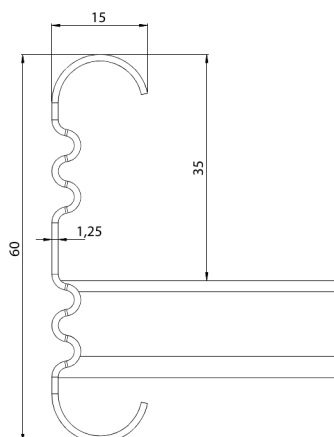

Кабельная лестница KS60-400 L=6000 PG

Универсальные кабельные лестницы KS60 подходят для высоких нагрузок. Открытые боковые С-образные профили позволяют использовать внутренние опоры и соединители.

Наименование	KS60-400 L=6000 PG		
Код	1433029		
Материал	Сталь		
Класс степени воздействия	C1-C2		
Цвет	Серый		
Единица измерения	MTR		
Упаковка	10 PCE / 60 MTR		
Размеры (мм) Длина Высота Ширина	400	60	6000
Вес (кг/ш)	16,19		
GTIN-код	6438377105495		
Обработка поверхности	Изготовлен из горячеоцинкованной стали в соответствии со стандартом EN 10346		

Размер L (мм)	6000
Размер A (мм)	400
Толщина материала (мм)	1,25

Кабельная лестница KS60-400 L=6000 PG