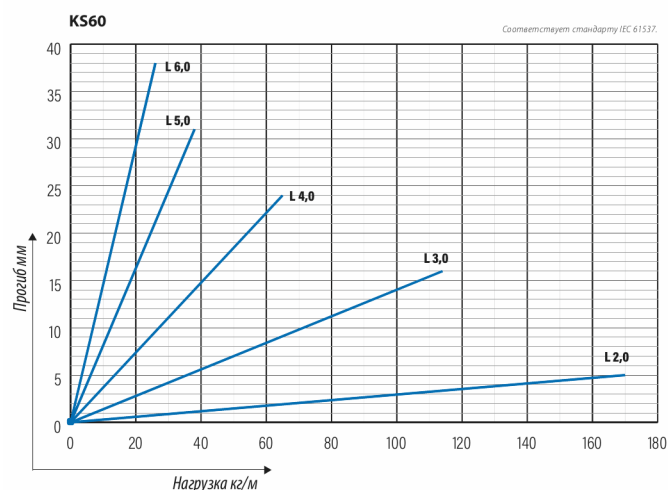

Кабельная лестница KS60-400 L=6000 PG

Универсальные кабельные лестницы KS60 подходят для высоких нагрузок. Открытые боковые С-образные профили позволяют использовать внутренние опоры и соединители.

Наименование	KS60-400 L=6000 PG		
Код	1433029		
Материал	Сталь		
Класс степени воздействия	C1-C2		
Цвет	Серый		
Единица измерения	MTR		
Упаковка	10 PCE / 60 MTR		
Размеры (мм) Длина Высота Ширина	400	60	6000
Вес (кг/ш)	16,19		
GTIN-код	6438377105495		
Обработка поверхности	Изготовлен из горячеоцинкованной стали в соответствии со стандартом EN 10346		

Размер L (мм)	6000
Размер A (мм)	400
Толщина материала (мм)	1,25

Кабельная лестница KS60-400 L=6000 PG