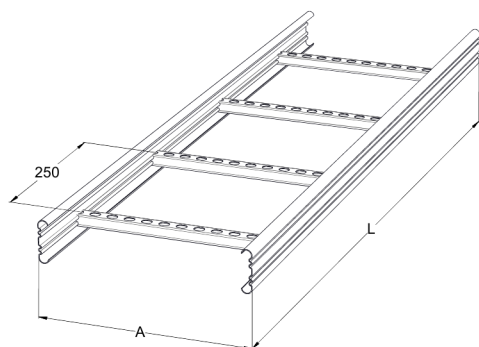

Кабельная лестница KS60-400 L=6000 PG

Универсальные кабельные лестницы KS60 подходят для высоких нагрузок. Открытые боковые С-образные профили позволяют использовать внутренние опоры и соединители.

Наименование	KS60-400 L=6000 PG		
Код	1433029		
Материал	Сталь		
Класс степени воздействия	C1-C2		
Цвет	Серый		
Единица измерения	MTR		
Упаковка	10 PCE / 60 MTR		
Размеры (мм) Длина Высота Ширина	400	60	6000
Вес (кг/ш)	16,19		
GTIN-код	6438377105495		
Обработка поверхности	Изготовлен из горячеоцинкованной стали в соответствии со стандартом EN 10346		

Размер L (мм)	6000
Размер A (мм)	400
Толщина материала (мм)	1,25

Кабельная лестница KS60-400 L=6000 PG