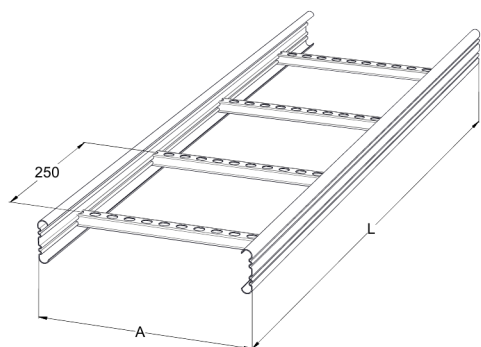

Кабельная лестница KS60-500 L=6000 HDG

Универсальные кабельные лестницы KS60 подходят для высоких нагрузок. Открытые боковые С-образные профили позволяют использовать внутренние опоры и соединители.

Наименование	KS60-500 L=6000 HDG		
Код	1433095		
Материал	Сталь		
Класс степени воздействия	C1-C4		
Цвет	Серый		
Единица измерения	MTR		
Упаковка	10 PCE / 60 MTR		
Размеры (мм) Длина Высота Ширина	500	60	6000
Вес (кг/ш)	17,78		
GTIN-код	6438377101084		
Обработка поверхности	Горячее цинкование после изготовления в соответствии со стандартом EN ISO 1461		

Размер L (мм)	6000
Размер A (мм)	500
Толщина материала (мм)	1,25

Кабельная лестница KS60-500 L=6000 HDG