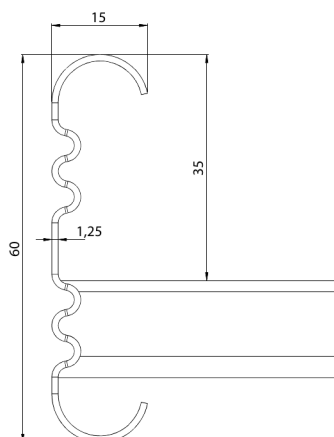

Кабельная лестница KS60-500 L=6000 HDG

Универсальные кабельные лестницы KS60 подходят для высоких нагрузок. Открытые боковые С-образные профили позволяют использовать внутренние опоры и соединители.

Наименование	KS60-500 L=6000 HDG		
Код	1433095		
Материал	Сталь		
Класс степени воздействия	C1-C4		
Цвет	Серый		
Единица измерения	MTR		
Упаковка	10 PCE / 60 MTR		
Размеры (мм) Длина Высота Ширина	500	60	6000
Вес (кг/ш)	17,78		
GTIN-код	6438377101084		
Обработка поверхности	Горячее цинкование после изготовления в соответствии со стандартом EN ISO 1461		

Размер L (мм)	6000
Размер A (мм)	500
Толщина материала (мм)	1,25

Кабельная лестница KS60-500 L=6000 HDG