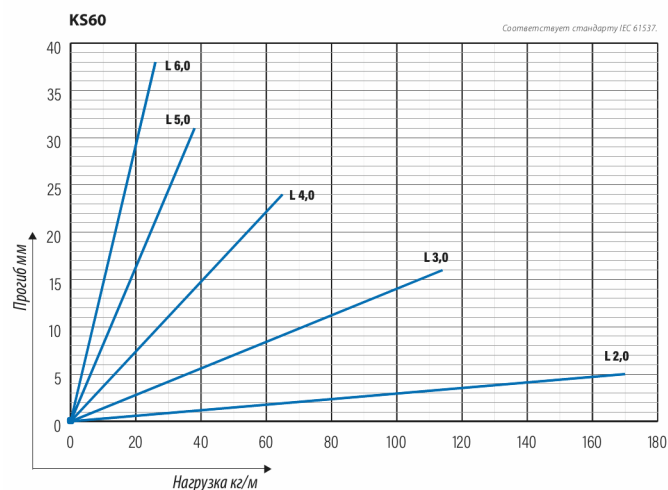

Кабельная лестница KS60-500 L=6000 HDG

Универсальные кабельные лестницы KS60 подходят для высоких нагрузок. Открытые боковые С-образные профили позволяют использовать внутренние опоры и соединители.

Наименование	KS60-500 L=6000 HDG		
Код	1433095		
Материал	Сталь		
Класс степени воздействия	C1-C4		
Цвет	Серый		
Единица измерения	MTR		
Упаковка	10 PCE / 60 MTR		
Размеры (мм) Длина Высота Ширина	500	60	6000
Вес (кг/ш)	17,78		
GTIN-код	6438377101084		
Обработка поверхности	Горячее цинкование после изготовления в соответствии со стандартом EN ISO 1461		

Размер L (мм)	6000
Размер A (мм)	500
Толщина материала (мм)	1,25

Кабельная лестница KS60-500 L=6000 HDG