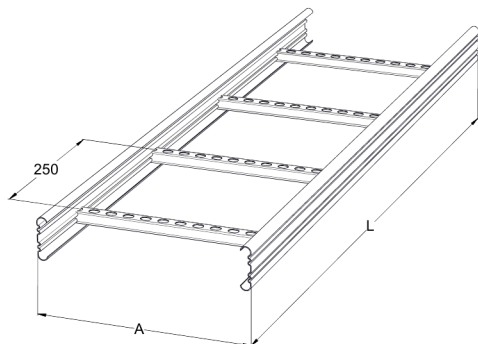

Кабельная лестница KS60-500 L=6000 PG

Универсальные кабельные лестницы KS60 подходят для высоких нагрузок. Открытые боковые С-образные профили позволяют использовать внутренние опоры и соединители.

Наименование	KS60-500 L=6000 PG		
Код	1433030		
Материал	Сталь		
Класс степени воздействия	C1-C2		
Цвет	Серый		
Единица измерения	MTR		
Упаковка	10 PCE / 60 MTR		
Размеры (мм) Длина Высота Ширина	500	60	6000
Вес (кг/ш)	17,28		
GTIN-код	6438377105501		
Обработка поверхности	Изготовлен из горячеоцинкованной стали в соответствии со стандартом EN 10346		

Размер L (мм)	6000
Размер A (мм)	500
Толщина материала (мм)	1,25

Кабельная лестница KS60-500 L=6000 PG