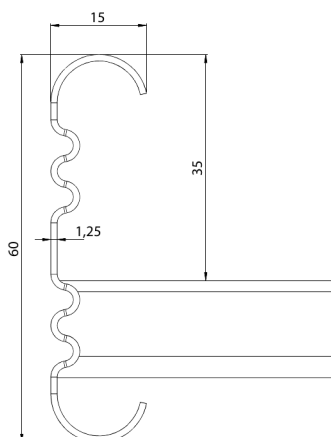

Кабельная лестница KS60-500 L=6000 PG

Универсальные кабельные лестницы KS60 подходят для высоких нагрузок. Открытые боковые С-образные профили позволяют использовать внутренние опоры и соединители.

Наименование	KS60-500 L=6000 PG		
Код	1433030		
Материал	Сталь		
Класс степени воздействия	C1-C2		
Цвет	Серый		
Единица измерения	MTR		
Упаковка	10 PCE / 60 MTR		
Размеры (мм) Длина Высота Ширина	500	60	6000
Вес (кг/ш)	17,28		
GTIN-код	6438377105501		
Обработка поверхности	Изготовлен из горячеоцинкованной стали в соответствии со стандартом EN 10346		

Размер L (мм)	6000
Размер A (мм)	500
Толщина материала (мм)	1,25

Кабельная лестница KS60-500 L=6000 PG