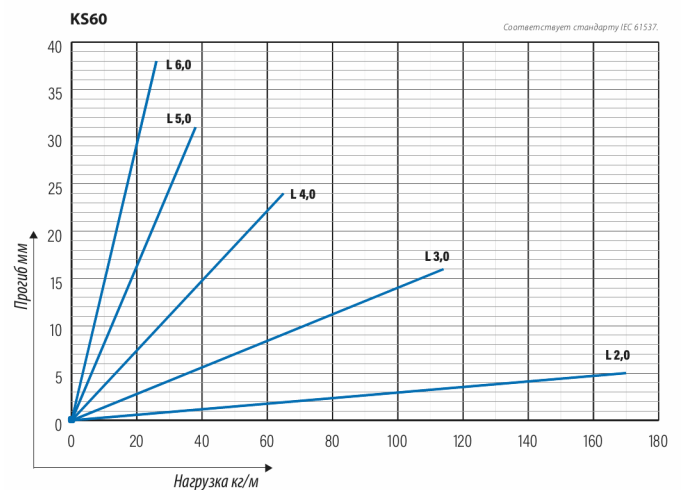

Кабельная лестница KS60-500 L=6000 PG

Универсальные кабельные лестницы KS60 подходят для высоких нагрузок. Открытые боковые С-образные профили позволяют использовать внутренние опоры и соединители.

Наименование	KS60-500 L=6000 PG		
Код	1433030		
Материал	Сталь		
Класс степени воздействия	C1-C2		
Цвет	Серый		
Единица измерения	MTR		
Упаковка	10 PCE / 60 MTR		
Размеры (мм) Длина Высота Ширина	500	60	6000
Вес (кг/ш)	17,28		
GTIN-код	6438377105501		
Обработка поверхности	Изготовлен из горячеоцинкованной стали в соответствии со стандартом EN 10346		

Размер L (мм)	6000
Размер A (мм)	500
Толщина материала (мм)	1,25

Кабельная лестница KS60-500 L=6000 PG