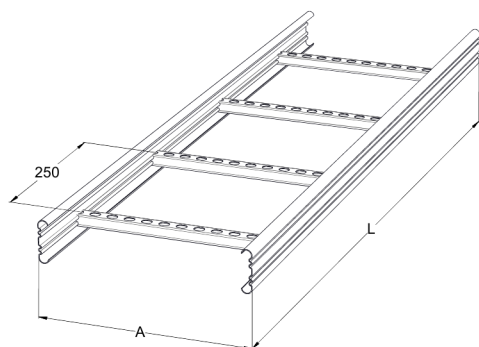

## Кабельная лестница KS60-600 L=6000 HDG

Универсальные кабельные лестницы KS60 подходят для высоких нагрузок. Открытые боковые С-образные профили позволяют использовать внутренние опоры и соединители.

Наименование	KS60-600 L=6000 HDG		
Код	1433096		
Материал	Сталь		
Класс степени воздействия	С1-С4		
Цвет	Серый		
Единица измерения	MTR		
Упаковка	10 PCE / 60 MTR		
Размеры (мм) Длина   Высота   Ширина	600	60	6000
Вес (кг/ш)	18,61		
GTIN-код	6438377101091		
Обработка поверхности	Горячее цинкование после изготовления в соответствии со стандартом EN ISO 1461		

Размер L (мм)	6000
Размер A (мм)	600
Толщина материала (мм)	1,25