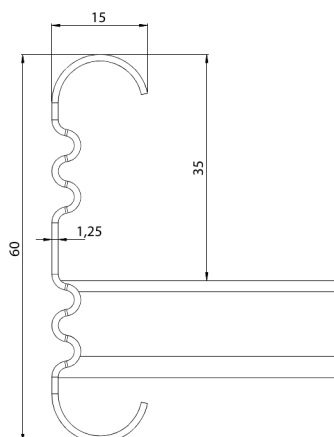

## Кабельная лестница KS60-600 L=6000 HDG

Универсальные кабельные лестницы KS60 подходят для высоких нагрузок. Открытые боковые С-образные профили позволяют использовать внутренние опоры и соединители.

Наименование	KS60-600 L=6000 HDG		
Код	1433096		
Материал	Сталь		
Класс степени воздействия	С1-С4		
Цвет	Серый		
Единица измерения	MTR		
Упаковка	10 PCE / 60 MTR		
Размеры (мм) Длина   Высота   Ширина	600	60	6000
Вес (кг/ш)	18,61		
GTIN-код	6438377101091		
Обработка поверхности	Горячее цинкование после изготовления в соответствии со стандартом EN ISO 1461		

Размер L (мм)	6000
Размер A (мм)	600
Толщина материала (мм)	1,25

## Кабельная лестница KS60-600 L=6000 HDG