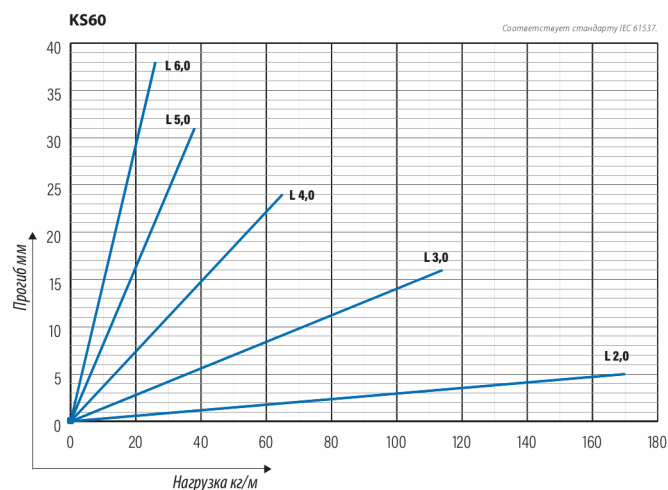

## Кабельная лестница KS60-600 L=6000 HDG

Универсальные кабельные лестницы KS60 подходят для высоких нагрузок. Открытые боковые С-образные профили позволяют использовать внутренние опоры и соединители.

Наименование	KS60-600 L=6000 HDG		
Код	1433096		
Материал	Сталь		
Класс степени воздействия	С1-С4		
Цвет	Серый		
Единица измерения	MTR		
Упаковка	10 PCE / 60 MTR		
Размеры (мм) Длина   Высота   Ширина	600	60	6000
Вес (кг/ш)	18,61		
GTIN-код	6438377101091		
Обработка поверхности	Горячее цинкование после изготовления в соответствии со стандартом EN ISO 1461		

Размер L (мм)	6000
Размер A (мм)	600
Толщина материала (мм)	1,25