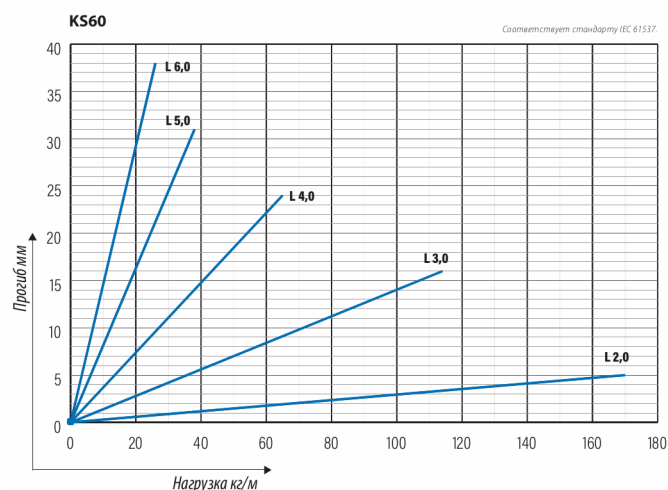

Кабельная лестница KS60-600 L=6000 PG

Универсальные кабельные лестницы KS60 подходят для высоких нагрузок. Открытые боковые С-образные профили позволяют использовать внутренние опоры и соединители.

Наименование	KS60-600 L=6000 PG		
Код	1433031		
Материал	Сталь		
Класс степени воздействия	C1-C2		
Цвет	Серый		
Единица измерения	MTR		
Упаковка	10 PCE / 60 MTR		
Размеры (мм) Длина Высота Ширина	600	60	6000
Вес (кг/ш)	18,48		
GTIN-код	6438377105518		
Обработка поверхности	Изготовлен из горячеоцинкованной стали в соответствии со стандартом EN 10346		

Размер L (мм)	6000
Размер A (мм)	600
Толщина материала (мм)	1,25

Кабельная лестница KS60-600 L=6000 PG