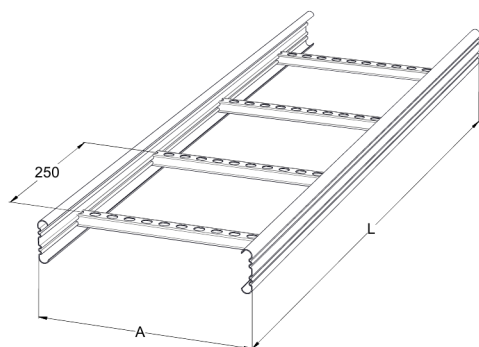

Кабельная лестница KS60-600 L=6000 PG

Универсальные кабельные лестницы KS60 подходят для высоких нагрузок. Открытые боковые С-образные профили позволяют использовать внутренние опоры и соединители.

Наименование	KS60-600 L=6000 PG		
Код	1433031		
Материал	Сталь		
Класс степени воздействия	C1-C2		
Цвет	Серый		
Единица измерения	MTR		
Упаковка	10 PCE / 60 MTR		
Размеры (мм) Длина Высота Ширина	600	60	6000
Вес (кг/ш)	18,48		
GTIN-код	6438377105518		
Обработка поверхности	Изготовлен из горячеоцинкованной стали в соответствии со стандартом EN 10346		

Размер L (мм)	6000
Размер A (мм)	600
Толщина материала (мм)	1,25

Кабельная лестница KS60-600 L=6000 PG