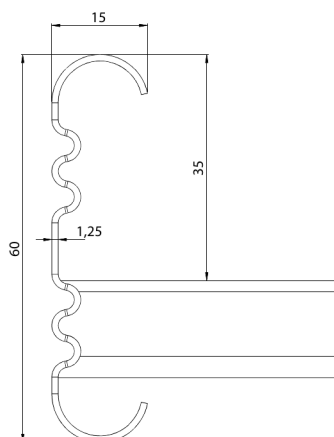

Кабельная лестница KS60-600 L=6000 PG

Универсальные кабельные лестницы KS60 подходят для высоких нагрузок. Открытые боковые С-образные профили позволяют использовать внутренние опоры и соединители.

Наименование	KS60-600 L=6000 PG		
Код	1433031		
Материал	Сталь		
Класс степени воздействия	C1-C2		
Цвет	Серый		
Единица измерения	MTR		
Упаковка	10 PCE / 60 MTR		
Размеры (мм) Длина Высота Ширина	600	60	6000
Вес (кг/ш)	18,48		
GTIN-код	6438377105518		
Обработка поверхности	Изготовлен из горячеоцинкованной стали в соответствии со стандартом EN 10346		

Размер L (мм)	6000
Размер A (мм)	600
Толщина материала (мм)	1,25

Кабельная лестница KS60-600 L=6000 PG