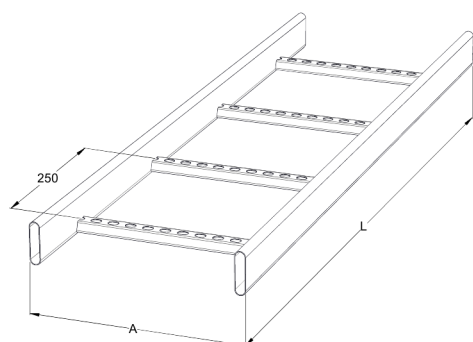

Кабельная лестница KS80-300 L=3000 HDG

Кабельные лестницы KS80 подходят для высоких нагрузок и больших пролетов. Боковые профили выполнены из труб овального сечения. Это защищает лестницы от пыли, грязи и влажности, что особенно необходимо в целлюлозно-бумажной, деревообрабатывающей и пищевой промышленности, а также при установке на открытом воздухе.

Наименование	KS80-300 L=3000 HDG		
Код	1449408		
Материал	Сталь		
Класс степени воздействия	C1-C4		
Цвет	Серый		
Единица измерения	MTR		
Упаковка	10 PCE / 30 MTR		
Размеры (мм) Длина Высота Ширина	300	60	3000
Вес (кг/ш)	8,73		
GTIN-код	6438377020750		
Обработка поверхности	Горячее цинкование после изготовления в соответствии со стандартом EN ISO 1461		

Размер L (мм)	3000
Размер A (мм)	300
Толщина материала (мм)	1

Кабельная лестница KS80-300 L=3000 HDG