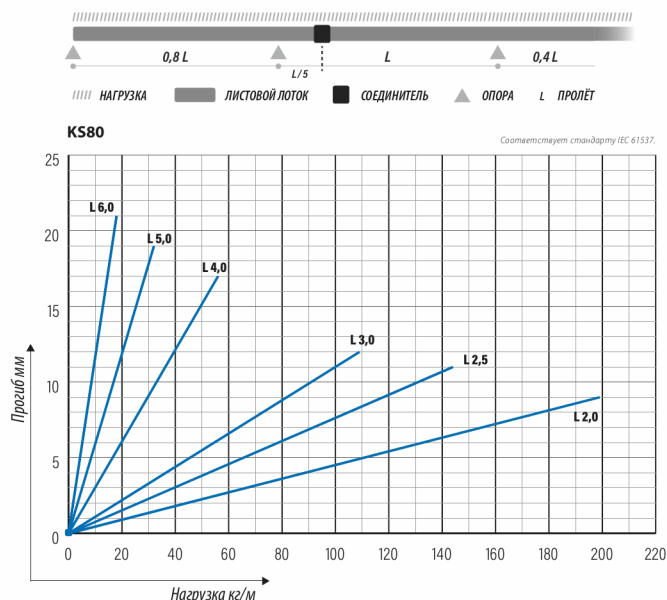

Кабельная лестница KS80-300 L=3000 HDG

Кабельные лестницы KS80 подходят для высоких нагрузок и больших пролетов. Боковые профили выполнены из труб овального сечения. Это защищает лестницы от пыли, грязи и влажности, что особенно необходимо в целлюлозно-бумажной, деревообрабатывающей и пищевой промышленности, а также при установке на открытом воздухе.

Наименование	KS80-300 L=3000 HDG		
Код	1449408		
Материал	Сталь		
Класс степени воздействия	C1-C4		
Цвет	Серый		
Единица измерения	MTR		
Упаковка	10 PCE / 30 MTR		
Размеры (мм) Длина Высота Ширина	300	60	3000
Вес (кг/ш)	8,73		
GTIN-код	6438377020750		
Обработка поверхности	Горячее цинкование после изготовления в соответствии со стандартом EN ISO 1461		

Размер L (мм)	3000
Размер A (мм)	300
Толщина материала (мм)	1

Кабельная лестница KS80-300 L=3000 HDG