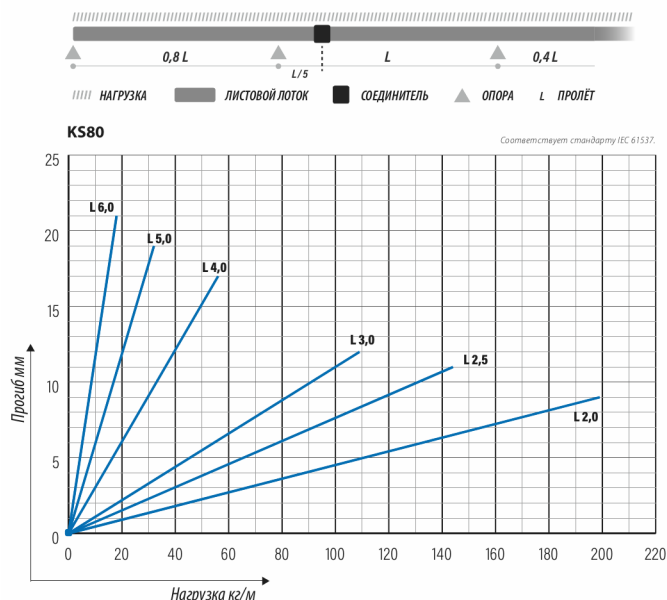

Кабельная лестница KS80-400 L=3000 HDG

Кабельные лестницы KS80 подходят для высоких нагрузок и больших пролетов. Боковые профили выполнены из труб овального сечения. Это защищает лестницы от пыли, грязи и влажности, что особенно необходимо в целлюлозно-бумажной, деревообрабатывающей и пищевой промышленности, а также при установке на открытом воздухе.

Наименование	KS80-400 L=3000 HDG		
Код	1449409		
Материал	Сталь		
Класс степени воздействия	C1-C4		
Цвет	Серый		
Единица измерения	MTR		
Упаковка	10 PCE / 30 MTR		
Размеры (мм) Длина Высота Ширина	400	60	3000
Вес (кг/ш)	9,37		
GTIN-код	6438377020767		
Обработка поверхности	Горячее цинкование после изготовления в соответствии со стандартом EN ISO 1461		

Размер L (мм)	3000
Размер A (мм)	400
Толщина материала (мм)	1

Кабельная лестница KS80-400 L=3000 HDG