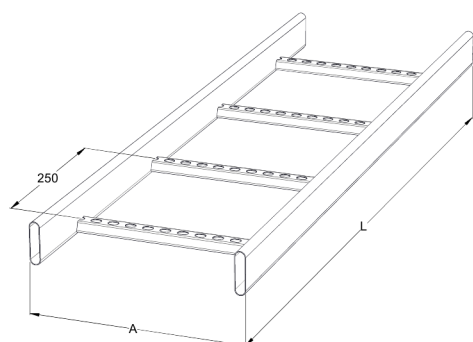

Кабельная лестница KS80-400 L=3000 HDG

Кабельные лестницы KS80 подходят для высоких нагрузок и больших пролетов. Боковые профили выполнены из труб овального сечения. Это защищает лестницы от пыли, грязи и влажности, что особенно необходимо в целлюлозно-бумажной, деревообрабатывающей и пищевой промышленности, а также при установке на открытом воздухе.

Наименование	KS80-400 L=3000 HDG		
Код	1449409		
Материал	Сталь		
Класс степени воздействия	C1-C4		
Цвет	Серый		
Единица измерения	MTR		
Упаковка	10 PCE / 30 MTR		
Размеры (мм) Длина Высота Ширина	400	60	3000
Вес (кг/ш)	9,37		
GTIN-код	6438377020767		
Обработка поверхности	Горячее цинкование после изготовления в соответствии со стандартом EN ISO 1461		

Размер L (мм)	3000
Размер A (мм)	400
Толщина материала (мм)	1

Кабельная лестница KS80-400 L=3000 HDG