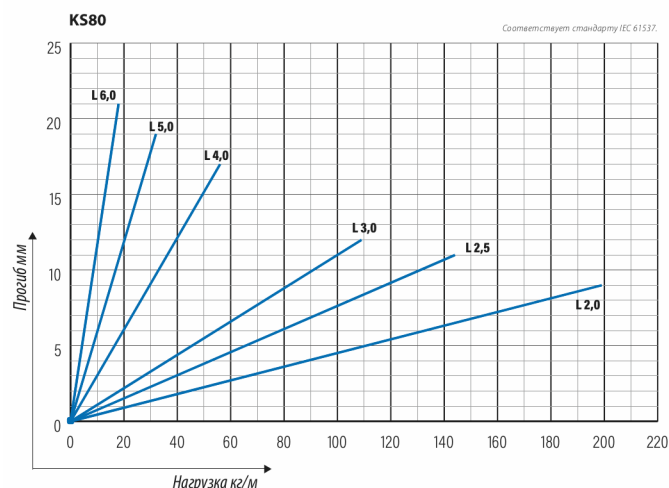

Кабельная лестница KS80-900 L=6000 HDG

Кабельные лестницы KS80 подходят для высоких нагрузок и больших пролетов. Боковые профили выполнены из труб овального сечения. Это защищает лестницы от пыли, грязи и влажности, что особенно необходимо в целлюлозно-бумажной, деревообрабатывающей и пищевой промышленности, а также при установке на открытом воздухе.

Наименование	KS80-900 L=6000 HDG		
Код	1449529		
Материал	Сталь		
Класс степени воздействия	C1-C4		
Цвет	Серый		
Единица измерения	MTR		
Упаковка	10 PCE / 60 MTR		
Размеры (мм) Длина Высота Ширина	900	60	6000
Вес (кг/ш)	25,1		
GTIN-код	6438377021641		
Обработка поверхности	Горячее цинкование после изготовления в соответствии со стандартом EN ISO 1461		

Размер L (мм)	6000
Размер A (мм)	900
Толщина материала (мм)	1

Кабельная лестница KS80-900 L=6000 HDG