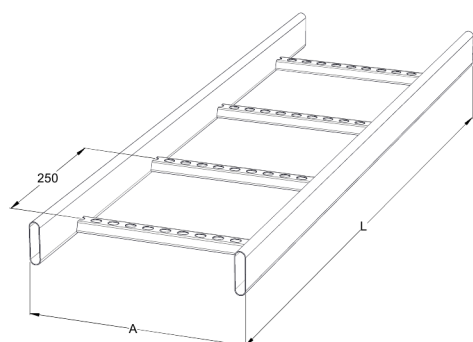

Кабельная лестница KS80-900 L=6000 HDG

Кабельные лестницы KS80 подходят для высоких нагрузок и больших пролетов. Боковые профили выполнены из труб овального сечения. Это защищает лестницы от пыли, грязи и влажности, что особенно необходимо в целлюлозно-бумажной, деревообрабатывающей и пищевой промышленности, а также при установке на открытом воздухе.

Наименование	KS80-900 L=6000 HDG		
Код	1449529		
Материал	Сталь		
Класс степени воздействия	C1-C4		
Цвет	Серый		
Единица измерения	MTR		
Упаковка	10 PCE / 60 MTR		
Размеры (мм) Длина Высота Ширина	900	60	6000
Вес (кг/ш)	25,1		
GTIN-код	6438377021641		
Обработка поверхности	Горячее цинкование после изготовления в соответствии со стандартом EN ISO 1461		

Размер L (мм)	6000
Размер A (мм)	900
Толщина материала (мм)	1

Кабельная лестница KS80-900 L=6000 HDG