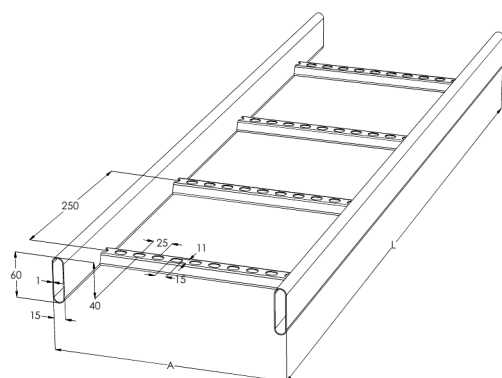

Кабельная лестница для пищевой промышленности KSE80-150 L=6000 HDG

Кабельные лестницы KSE80 особенно подходят для использования в пищевой промышленности. Боковые профили труб и специальные перекладины позволяют производить очистку и соответствуют гигиеническим требованиям пищевой промышленности.

Наименование	KSE80-150 L=6000 HDG		
Код	1449891		
Материал	Сталь		
Класс степени воздействия	C1-C4		
Цвет	Серый		
Единица измерения	MTR		
Упаковка	10 PCE / 60 MTR		
Размеры (мм) Длина Высота Ширина	150	60	6000
Вес (кг/ш)	14,97		
GTIN-код	6438377087401		
Обработка поверхности	Горячее цинкование после изготовления в соответствии со стандартом EN ISO 1461		

Размер L (мм)	6000
Размер A (мм)	150
Толщина материала (мм)	1

Кабельная лестница для пищевой промышленности KSE80-150 L=6000 HDG