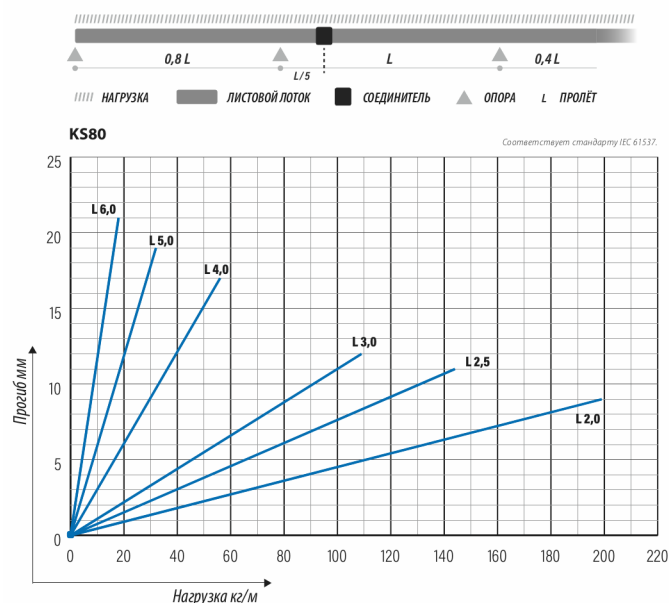

Кабельная лестница для пищевой промышленности KSE80-150 L=6000 HDG

Кабельные лестницы KSE80 особенно подходят для использования в пищевой промышленности. Боковые профили труб и специальные перекладины позволяют производить очистку и соответствуют гигиеническим требованиям пищевой промышленности.

Наименование	KSE80-150 L=6000 HDG		
Код	1449891		
Материал	Сталь		
Класс степени воздействия	C1-C4		
Цвет	Серый		
Единица измерения	MTR		
Упаковка	10 PCE / 60 MTR		
Размеры (мм) Длина Высота Ширина	150	60	6000
Вес (кг/ш)	14,97		
GTIN-код	6438377087401		
Обработка поверхности	Горячее цинкование после изготовления в соответствии со стандартом EN ISO 1461		

Размер L (мм)	6000
Размер A (мм)	150
Толщина материала (мм)	1

Кабельная лестница для пищевой промышленности KSE80-150 L=6000 HDG