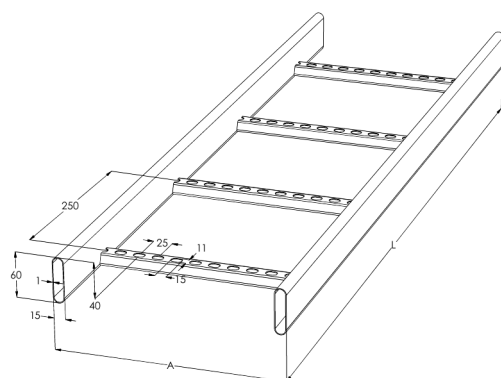

Кабельная лестница для пищевой промышленности KSE80-200 L=6000 HDG

Кабельные лестницы KSE80 особенно подходят для использования в пищевой промышленности. Боковые профили труб и специальные перекладины позволяют производить очистку и соответствуют гигиеническим требованиям пищевой промышленности.

Наименование	KSE80-200 L=6000 HDG		
Код	1449892		
Материал	Сталь		
Класс степени воздействия	C1-C4		
Цвет	Серый		
Единица измерения	MTR		
Упаковка	10 PCE / 60 MTR		
Размеры (мм) Длина Высота Ширина	200	60	6000
Вес (кг/ш)	15,48		
GTIN-код	6438377087418		
Обработка поверхности	Горячее цинкование после изготовления в соответствии со стандартом EN ISO 1461		

Размер L (мм)	6000
Размер A (мм)	200
Толщина материала (мм)	1

Кабельная лестница для пищевой промышленности KSE80-200 L=6000 HDG