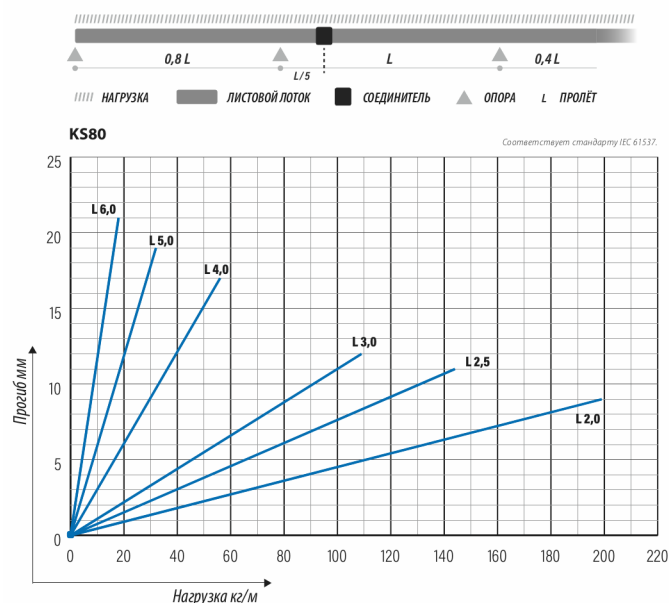

Кабельная лестница для пищевой промышленности KSE80-200 L=6000 HDG

Кабельные лестницы KSE80 особенно подходят для использования в пищевой промышленности. Боковые профили труб и специальные перекладины позволяют производить очистку и соответствуют гигиеническим требованиям пищевой промышленности.

Наименование	KSE80-200 L=6000 HDG		
Код	1449892		
Материал	Сталь		
Класс степени воздействия	C1-C4		
Цвет	Серый		
Единица измерения	MTR		
Упаковка	10 PCE / 60 MTR		
Размеры (мм) Длина Высота Ширина	200	60	6000
Вес (кг/ш)	15,48		
GTIN-код	6438377087418		
Обработка поверхности	Горячее цинкование после изготовления в соответствии со стандартом EN ISO 1461		

Размер L (мм)	6000
Размер A (мм)	200
Толщина материала (мм)	1

Кабельная лестница для пищевой промышленности KSE80-200 L=6000 HDG