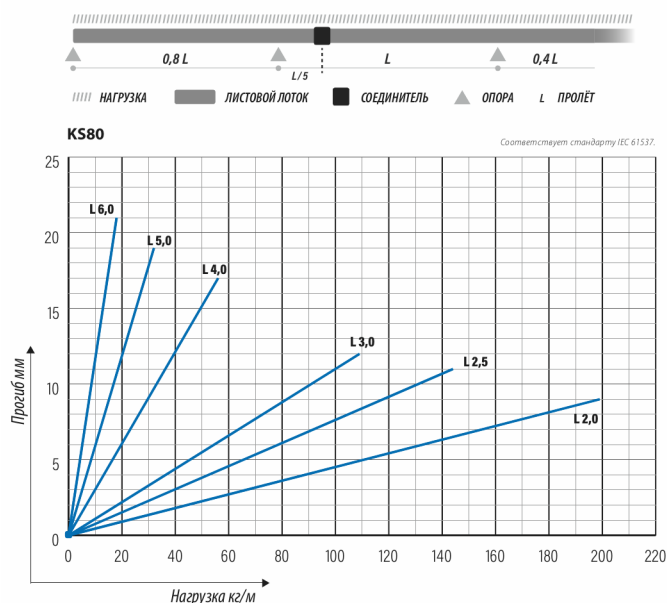

## Кабельная лестница для пищевой промышленности KSE80-300 L=6000 HDG

Кабельные лестницы KSE80 особенно подходят для использования в пищевой промышленности. Боковые профили труб и специальные перекладины позволяют производить очистку и соответствуют гигиеническим требованиям пищевой промышленности.

Наименование	KSE80-300 L=6000 HDG		
Код	1449893		
Материал	Сталь		
Класс степени воздействия	C1-C4		
Цвет	Серый		
Единица измерения	MTR		
Упаковка	10 PCE / 60 MTR		
Размеры (мм) Длина   Высота   Ширина	300	60	6000
Вес (кг/ш)	16,5		
GTIN-код	6438377087425		
Обработка поверхности	Горячее цинкование после изготовления в соответствии со стандартом EN ISO 1461		

Размер L (мм)	6000
Размер A (мм)	300
Толщина материала (мм)	1

## Кабельная лестница для пищевой промышленности KSE80-300 L=6000 HDG