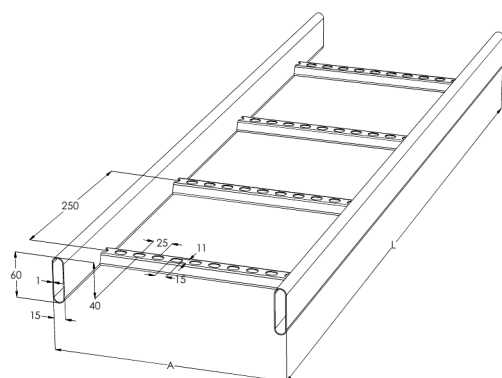

## Кабельная лестница для пищевой промышленности KSE80-300 L=6000 HDG

Кабельные лестницы KSE80 особенно подходят для использования в пищевой промышленности. Боковые профили труб и специальные перекладины позволяют производить очистку и соответствуют гигиеническим требованиям пищевой промышленности.

Наименование	KSE80-300 L=6000 HDG		
Код	1449893		
Материал	Сталь		
Класс степени воздействия	C1-C4		
Цвет	Серый		
Единица измерения	MTR		
Упаковка	10 PCE / 60 MTR		
Размеры (мм) Длина   Высота   Ширина	300	60	6000
Вес (кг/ш)	16,5		
GTIN-код	6438377087425		
Обработка поверхности	Горячее цинкование после изготовления в соответствии со стандартом EN ISO 1461		

Размер L (мм)	6000
Размер A (мм)	300
Толщина материала (мм)	1

## Кабельная лестница для пищевой промышленности KSE80-300 L=6000 HDG