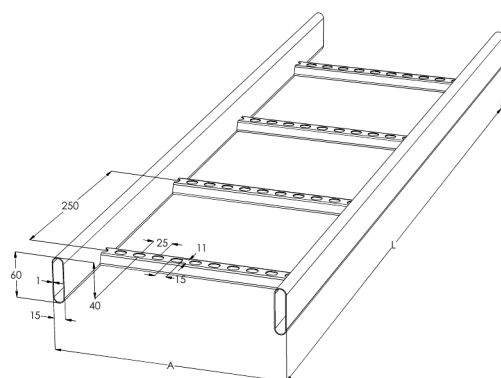

# Кабельная лестница для пищевой промышленности KSE80-400 L=6000 HDG

Кабельные лестницы KSE80 особенно подходят для использования в пищевой промышленности. Боковые профили труб и специальные перекладины позволяют производить очистку и соответствуют гигиеническим требованиям пищевой промышленности.

Наименование	KSE80-400 L=6000 HDG		
Код	1449894		
Материал	Сталь		
Класс степени воздействия	C1-C4		
Цвет	Серый		
Единица измерения	MTR		
Упаковка	10 PCE / 60 MTR		
Размеры (мм) Длина   Высота   Ширина	400	60	6000
Вес (кг/ш)	17,52		
GTIN-код	6438377087432		
Обработка поверхности	Горячее цинкование после изготовления в соответствии со стандартом EN ISO 1461		

Размер L (мм)	6000
Размер A (мм)	400
Толщина материала (мм)	1

## Кабельная лестница для пищевой промышленности KSE80-400 L=6000 HDG