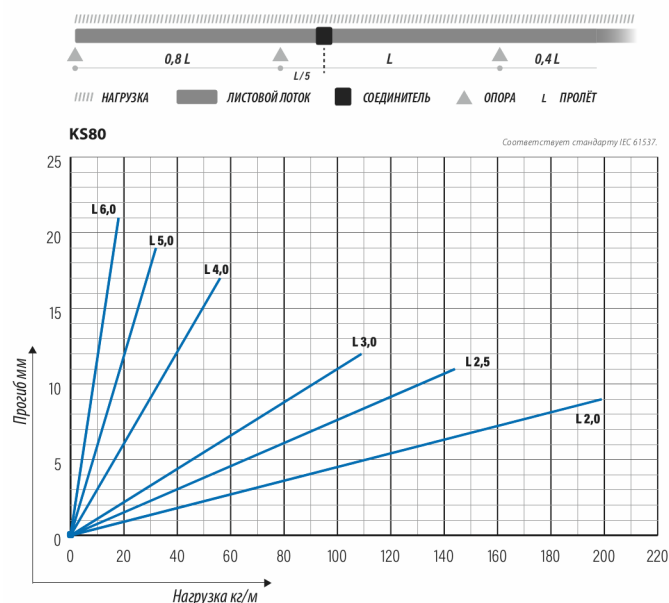

# Кабельная лестница для пищевой промышленности KSE80-400 L=6000 HDG

Кабельные лестницы KSE80 особенно подходят для использования в пищевой промышленности. Боковые профили труб и специальные перекладины позволяют производить очистку и соответствуют гигиеническим требованиям пищевой промышленности.

Наименование	KSE80-400 L=6000 HDG		
Код	1449894		
Материал	Сталь		
Класс степени воздействия	C1-C4		
Цвет	Серый		
Единица измерения	MTR		
Упаковка	10 PCE / 60 MTR		
Размеры (мм) Длина   Высота   Ширина	400	60	6000
Вес (кг/ш)	17,52		
GTIN-код	6438377087432		
Обработка поверхности	Горячее цинкование после изготовления в соответствии со стандартом EN ISO 1461		

Размер L (мм)	6000
Размер A (мм)	400
Толщина материала (мм)	1

## Кабельная лестница для пищевой промышленности KSE80-400 L=6000 HDG