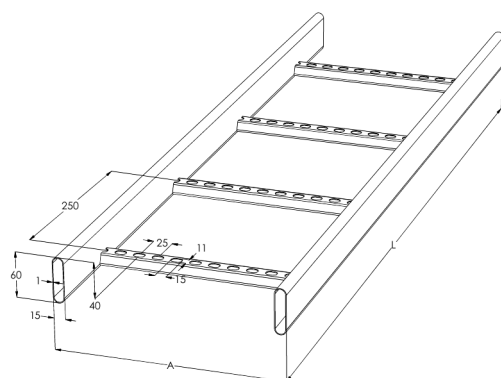

## Кабельная лестница для пищевой промышленности KSE80-500 L=6000 HDG

Кабельные лестницы KSE80 особенно подходят для использования в пищевой промышленности. Боковые профили труб и специальные перекладины позволяют производить очистку и соответствуют гигиеническим требованиям пищевой промышленности.

Наименование	KSE80-500 L=6000 HDG		
Код	1449895		
Материал	Сталь		
Класс степени воздействия	C1-C4		
Цвет	Серый		
Единица измерения	MTR		
Упаковка	10 PCE / 60 MTR		
Размеры (мм) Длина   Высота   Ширина	500	60	6000
Вес (кг/ш)	18,54		
GTIN-код	6438377087449		
Обработка поверхности	Горячее цинкование после изготовления в соответствии со стандартом EN ISO 1461		

Размер L (мм)	6000
Размер A (мм)	500
Толщина материала (мм)	1

## Кабельная лестница для пищевой промышленности KSE80-500 L=6000 HDG