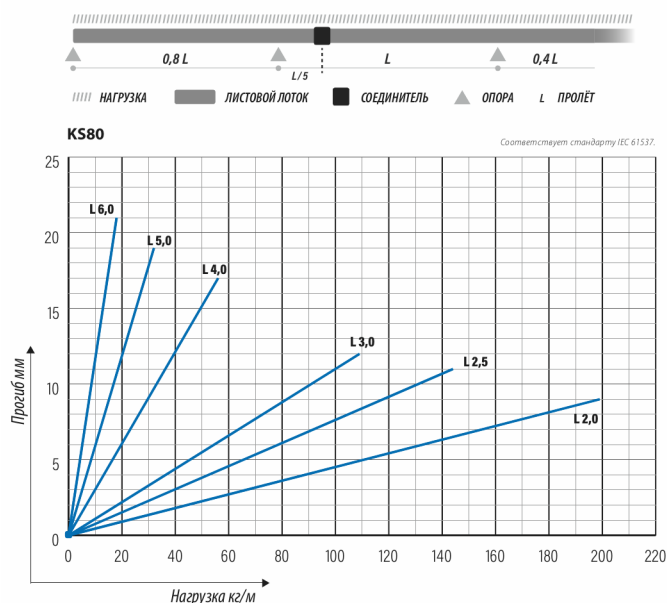

## Кабельная лестница для пищевой промышленности KSE80-500 L=6000 HDG

Кабельные лестницы KSE80 особенно подходят для использования в пищевой промышленности. Боковые профили труб и специальные перекладины позволяют производить очистку и соответствуют гигиеническим требованиям пищевой промышленности.

Наименование	KSE80-500 L=6000 HDG		
Код	1449895		
Материал	Сталь		
Класс степени воздействия	C1-C4		
Цвет	Серый		
Единица измерения	MTR		
Упаковка	10 PCE / 60 MTR		
Размеры (мм) Длина   Высота   Ширина	500	60	6000
Вес (кг/ш)	18,54		
GTIN-код	6438377087449		
Обработка поверхности	Горячее цинкование после изготовления в соответствии со стандартом EN ISO 1461		

Размер L (мм)	6000
Размер A (мм)	500
Толщина материала (мм)	1

## Кабельная лестница для пищевой промышленности KSE80-500 L=6000 HDG