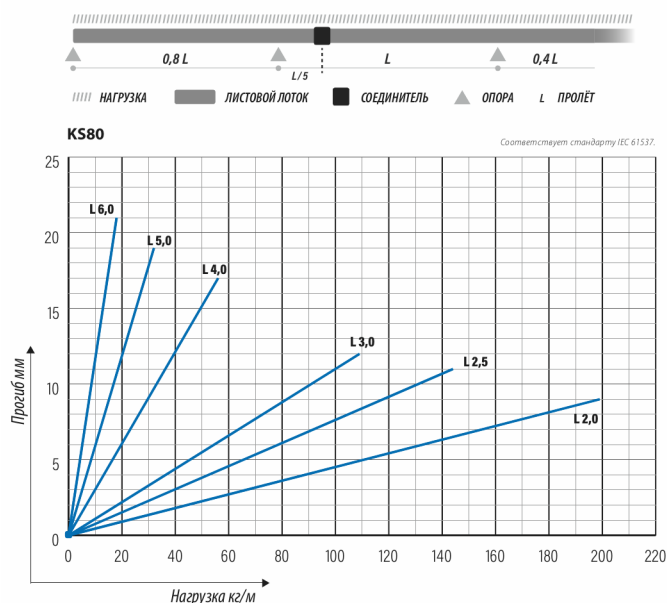

Кабельная лестница для пищевой промышленности KSE80-600 L=6000 HDG

Кабельные лестницы KSE80 особенно подходят для использования в пищевой промышленности. Боковые профили труб и специальные перекладины позволяют производить очистку и соответствуют гигиеническим требованиям пищевой промышленности.

Наименование	KSE80-600 L=6000 HDG		
Код	1449896		
Материал	Сталь		
Класс степени воздействия	C1-C4		
Цвет	Серый		
Единица измерения	MTR		
Упаковка	10 PCE / 60 MTR		
Размеры (мм) Длина Высота Ширина	600	60	6000
Вес (кг/ш)	19,57		
GTIN-код	6438377087456		
Обработка поверхности	Горячее цинкование после изготовления в соответствии со стандартом EN ISO 1461		

Размер L (мм)	6000
Размер A (мм)	600
Толщина материала (мм)	1

Кабельная лестница для пищевой промышленности KSE80-600 L=6000 HDG

Кабельная лестница для пищевой промышленности KSE80-600 L=6000 HDG