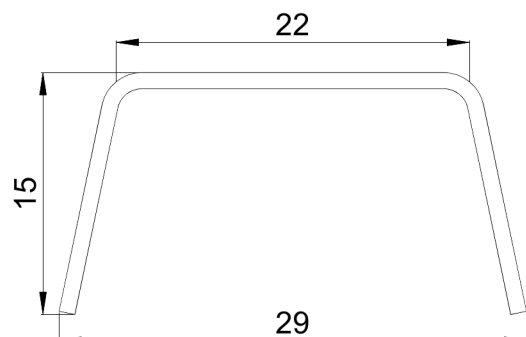

Кабельная лестница для пищевой промышленности KSE80-600 L=6000 HDG

Кабельные лестницы KSE80 особенно подходят для использования в пищевой промышленности. Боковые профили труб и специальные перекладины позволяют производить очистку и соответствуют гигиеническим требованиям пищевой промышленности.

Наименование	KSE80-600 L=6000 HDG		
Код	1449896		
Материал	Сталь		
Класс степени воздействия	C1-C4		
Цвет	Серый		
Единица измерения	MTR		
Упаковка	10 PCE / 60 MTR		
Размеры (мм) Длина Высота Ширина	600	60	6000
Вес (кг/ш)	19,57		
GTIN-код	6438377087456		
Обработка поверхности	Горячее цинкование после изготовления в соответствии со стандартом EN ISO 1461		

Размер L (мм)	6000
Размер A (мм)	600
Толщина материала (мм)	1

Кабельная лестница для пищевой промышленности KSE80-600 L=6000 HDG

Кабельная лестница для пищевой промышленности KSE80-600 L=6000 HDG