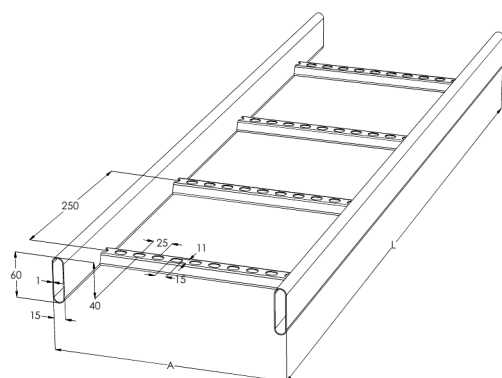

Кабельная лестница для пищевой промышленности KSE80-600 L=6000 HDG

Кабельные лестницы KSE80 особенно подходят для использования в пищевой промышленности. Боковые профили труб и специальные перекладины позволяют производить очистку и соответствуют гигиеническим требованиям пищевой промышленности.

Наименование	KSE80-600 L=6000 HDG		
Код	1449896		
Материал	Сталь		
Класс степени воздействия	C1-C4		
Цвет	Серый		
Единица измерения	MTR		
Упаковка	10 PCE / 60 MTR		
Размеры (мм) Длина Высота Ширина	600	60	6000
Вес (кг/ш)	19,57		
GTIN-код	6438377087456		
Обработка поверхности	Горячее цинкование после изготовления в соответствии со стандартом EN ISO 1461		

Размер L (мм)	6000
Размер A (мм)	600
Толщина материала (мм)	1

Кабельная лестница для пищевой промышленности KSE80-600 L=6000 HDG

Кабельная лестница для пищевой промышленности KSE80-600 L=6000 HDG