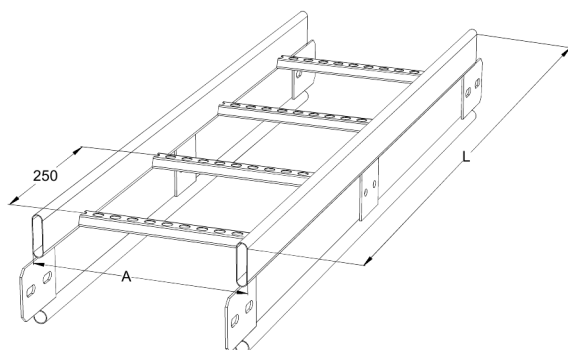

Кабельная лестница KSF80-200 L=6000 HDG

Усиленные кабельные лестницы KSF80 подходят для высоких нагрузок и широких пролетов в промышленном и наружном применении.

Наименование	KSF80-200 L=6000 HDG		
Код	1449532		
Материал	Сталь		
Класс степени воздействия	C1-C4		
Цвет	Серый		
Единица измерения	MTR		
Упаковка	4 PCE / 24 MTR		
Размеры (мм) Длина Высота Ширина	200	153	6100
Вес (кг/ш)	25,14		
GTIN-код	6438377021665		
Обработка поверхности	Горячее цинкование после изготовления в соответствии со стандартом EN ISO 1461		

Размер L (мм)	6000
Размер A (мм)	200
Толщина материала (мм)	1

Кабельная лестница KSF80-200 L=6000 HDG