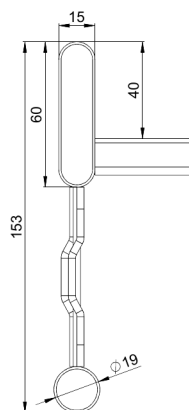

Кабельная лестница KSF80-200 L=6000 HDG

Усиленные кабельные лестницы KSF80 подходят для высоких нагрузок и широких пролетов в промышленном и наружном применении.

Наименование	KSF80-200 L=6000 HDG		
Код	1449532		
Материал	Сталь		
Класс степени воздействия	C1-C4		
Цвет	Серый		
Единица измерения	MTR		
Упаковка	4 PCE / 24 MTR		
Размеры (мм) Длина Высота Ширина	200	153	6100
Вес (кг/ш)	25,14		
GTIN-код	6438377021665		
Обработка поверхности	Горячее цинкование после изготовления в соответствии со стандартом EN ISO 1461		

Размер L (мм)	6000
Размер A (мм)	200
Толщина материала (мм)	1

Кабельная лестница KSF80-200 L=6000 HDG