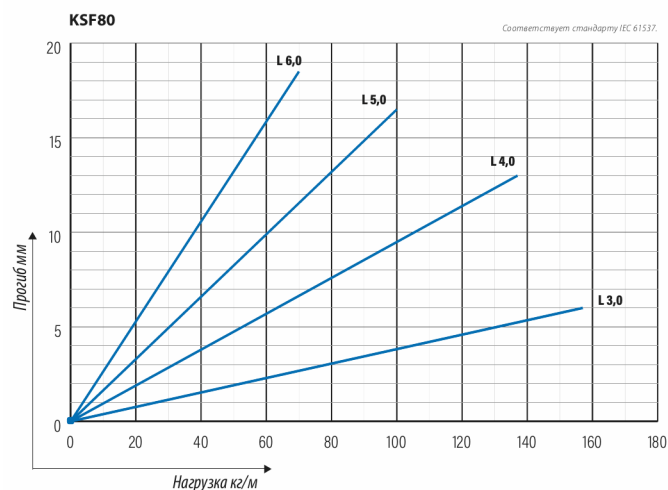

Кабельная лестница KSF80-200 L=6000 HDG

Усиленные кабельные лестницы KSF80 подходят для высоких нагрузок и широких пролетов в промышленном и наружном применении.

Наименование	KSF80-200 L=6000 HDG		
Код	1449532		
Материал	Сталь		
Класс степени воздействия	C1-C4		
Цвет	Серый		
Единица измерения	MTR		
Упаковка	4 PCE / 24 MTR		
Размеры (мм) Длина Высота Ширина	200	153	6100
Вес (кг/ш)	25,14		
GTIN-код	6438377021665		
Обработка поверхности	Горячее цинкование после изготовления в соответствии со стандартом EN ISO 1461		

Размер L (мм)	6000
Размер A (мм)	200
Толщина материала (мм)	1

Кабельная лестница KSF80-200 L=6000 HDG