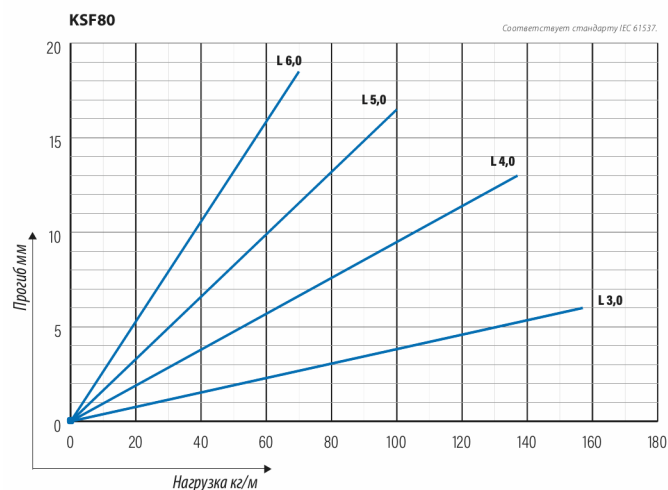

## Кабельная лестница KSF80-300 L=6000 HDG

Усиленные кабельные лестницы KSF80 подходят для высоких нагрузок и широких пролетов в промышленном и наружном применении.

Наименование	KSF80-300 L=6000 HDG		
Код	1449533		
Материал	Сталь		
Класс степени воздействия	C1-C4		
Цвет	Серый		
Единица измерения	MTR		
Упаковка	4 PCE / 24 MTR		
Размеры (мм) Длина   Высота   Ширина	300	153	6100
Вес (кг/ш)	26,38		
GTIN-код	6438377021672		
Обработка поверхности	Горячее цинкование после изготовления в соответствии со стандартом EN ISO 1461		

Размер L (мм)	6000
Размер A (мм)	300
Толщина материала (мм)	1