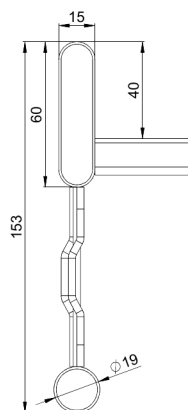

## Кабельная лестница KSF80-300 L=6000 HDG

Усиленные кабельные лестницы KSF80 подходят для высоких нагрузок и широких пролетов в промышленном и наружном применении.

Наименование	KSF80-300 L=6000 HDG		
Код	1449533		
Материал	Сталь		
Класс степени воздействия	C1-C4		
Цвет	Серый		
Единица измерения	MTR		
Упаковка	4 PCE / 24 MTR		
Размеры (мм) Длина   Высота   Ширина	300	153	6100
Вес (кг/ш)	26,38		
GTIN-код	6438377021672		
Обработка поверхности	Горячее цинкование после изготовления в соответствии со стандартом EN ISO 1461		

Размер L (мм)	6000
Размер A (мм)	300
Толщина материала (мм)	1

## Кабельная лестница KSF80-300 L=6000 HDG