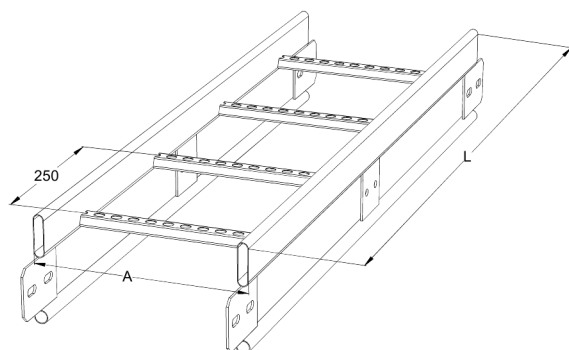

## Кабельная лестница KSF80-300 L=6000 HDG

Усиленные кабельные лестницы KSF80 подходят для высоких нагрузок и широких пролетов в промышленном и наружном применении.

Наименование	KSF80-300 L=6000 HDG		
Код	1449533		
Материал	Сталь		
Класс степени воздействия	C1-C4		
Цвет	Серый		
Единица измерения	MTR		
Упаковка	4 PCE / 24 MTR		
Размеры (мм) Длина   Высота   Ширина	300	153	6100
Вес (кг/ш)	26,38		
GTIN-код	6438377021672		
Обработка поверхности	Горячее цинкование после изготовления в соответствии со стандартом EN ISO 1461		

Размер L (мм)	6000
Размер A (мм)	300
Толщина материала (мм)	1