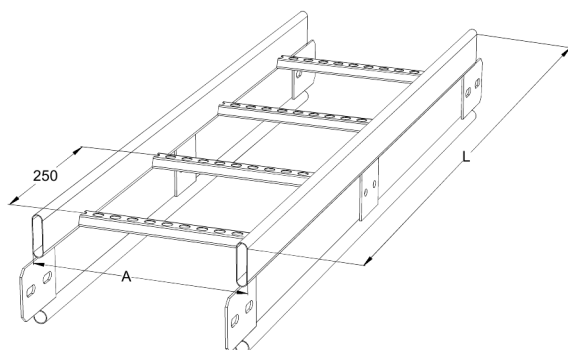

Кабельная лестница KSF80-400 L=6000 HDG

Усиленные кабельные лестницы KSF80 подходят для высоких нагрузок и широких пролетов в промышленном и наружном применении.

Наименование	KSF80-400 L=6000 HDG		
Код	1449534		
Материал	Сталь		
Класс степени воздействия	C1-C4		
Цвет	Серый		
Единица измерения	MTR		
Упаковка	4 PCE / 24 MTR		
Размеры (мм) Длина Высота Ширина	400	153	6100
Вес (кг/ш)	27,61		
GTIN-код	6438377021689		
Обработка поверхности	Горячее цинкование после изготовления в соответствии со стандартом EN ISO 1461		

Размер L (мм)	6000
Размер A (мм)	400
Толщина материала (мм)	1

Кабельная лестница KSF80-400 L=6000 HDG