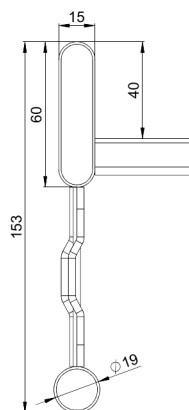

Кабельная лестница KSF80-400 L=6000 HDG

Усиленные кабельные лестницы KSF80 подходят для высоких нагрузок и широких пролетов в промышленном и наружном применении.

Наименование	KSF80-400 L=6000 HDG		
Код	1449534		
Материал	Сталь		
Класс степени воздействия	C1-C4		
Цвет	Серый		
Единица измерения	MTR		
Упаковка	4 PCE / 24 MTR		
Размеры (мм) Длина Высота Ширина	400	153	6100
Вес (кг/ш)	27,61		
GTIN-код	6438377021689		
Обработка поверхности	Горячее цинкование после изготовления в соответствии со стандартом EN ISO 1461		

Размер L (мм)	6000
Размер A (мм)	400
Толщина материала (мм)	1

Кабельная лестница KSF80-400 L=6000 HDG