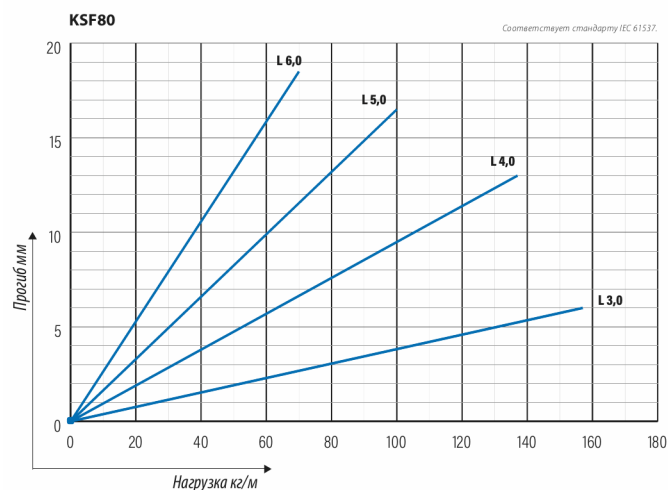

Кабельная лестница KSF80-400 L=6000 HDG

Усиленные кабельные лестницы KSF80 подходят для высоких нагрузок и широких пролетов в промышленном и наружном применении.

Наименование	KSF80-400 L=6000 HDG		
Код	1449534		
Материал	Сталь		
Класс степени воздействия	C1-C4		
Цвет	Серый		
Единица измерения	MTR		
Упаковка	4 PCE / 24 MTR		
Размеры (мм) Длина Высота Ширина	400	153	6100
Вес (кг/ш)	27,61		
GTIN-код	6438377021689		
Обработка поверхности	Горячее цинкование после изготовления в соответствии со стандартом EN ISO 1461		

Размер L (мм)	6000
Размер A (мм)	400
Толщина материала (мм)	1

Кабельная лестница KSF80-400 L=6000 HDG