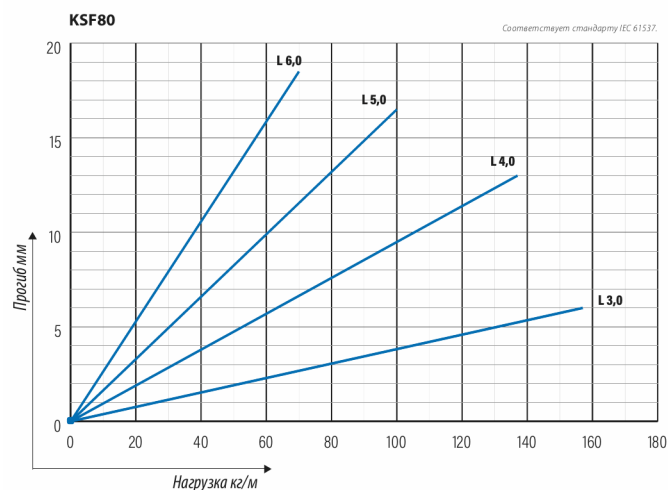

Кабельная лестница KSF80-500 L=6000 HDG

Усиленные кабельные лестницы KSF80 подходят для высоких нагрузок и широких пролетов в промышленном и наружном применении.

Наименование	KSF80-500 L=6000 HDG		
Код	1449535		
Материал	Сталь		
Класс степени воздействия	C1-C4		
Цвет	Серый		
Единица измерения	MTR		
Упаковка	4 PCE / 24 MTR		
Размеры (мм) Длина Высота Ширина	500	153	6100
Вес (кг/ш)	28,84		
GTIN-код	6438377021696		
Обработка поверхности	Горячее цинкование после изготовления в соответствии со стандартом EN ISO 1461		

Размер L (мм)	6000
Размер A (мм)	500
Толщина материала (мм)	1

Кабельная лестница KSF80-500 L=6000 HDG