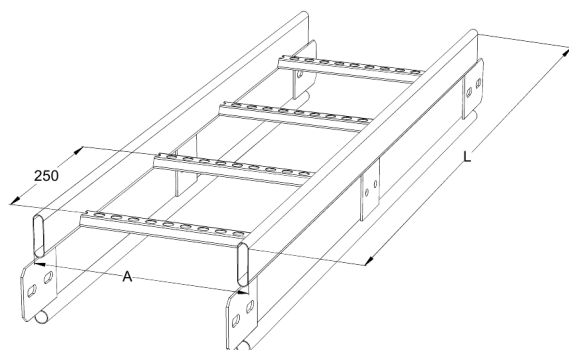

Кабельная лестница KSF80-500 L=6000 HDG

Усиленные кабельные лестницы KSF80 подходят для высоких нагрузок и широких пролетов в промышленном и наружном применении.

Наименование	KSF80-500 L=6000 HDG		
Код	1449535		
Материал	Сталь		
Класс степени воздействия	C1-C4		
Цвет	Серый		
Единица измерения	MTR		
Упаковка	4 PCE / 24 MTR		
Размеры (мм) Длина Высота Ширина	500	153	6100
Вес (кг/ш)	28,84		
GTIN-код	6438377021696		
Обработка поверхности	Горячее цинкование после изготовления в соответствии со стандартом EN ISO 1461		

Размер L (мм)	6000
Размер A (мм)	500
Толщина материала (мм)	1

Кабельная лестница KSF80-500 L=6000 HDG