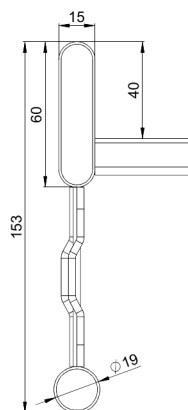

Кабельная лестница KSF80-500 L=6000 HDG

Усиленные кабельные лестницы KSF80 подходят для высоких нагрузок и широких пролетов в промышленном и наружном применении.

Наименование	KSF80-500 L=6000 HDG		
Код	1449535		
Материал	Сталь		
Класс степени воздействия	C1-C4		
Цвет	Серый		
Единица измерения	MTR		
Упаковка	4 PCE / 24 MTR		
Размеры (мм) Длина Высота Ширина	500	153	6100
Вес (кг/ш)	28,84		
GTIN-код	6438377021696		
Обработка поверхности	Горячее цинкование после изготовления в соответствии со стандартом EN ISO 1461		

Размер L (мм)	6000
Размер A (мм)	500
Толщина материала (мм)	1

Кабельная лестница KSF80-500 L=6000 HDG