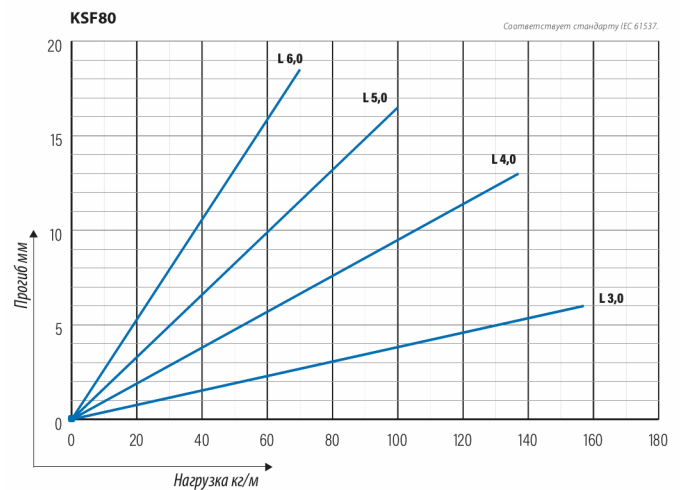

Кабельная лестница KSF80-600 L=6000 HDG

Усиленные кабельные лестницы KSF80 подходят для высоких нагрузок и широких пролетов в промышленном и наружном применении.

| | | | |
|-----------------------------------------|--------------------------------------------------------------------------------|-----|------|
| Наименование | KSF80-600 L=6000 HDG | | |
| Код | 1449536 | | |
| Материал | Сталь | | |
| Класс степени воздействия | C1-C4 | | |
| Цвет | Серый | | |
| Единица измерения | MTR | | |
| Упаковка | 4 PCE / 24 MTR | | |
| Размеры (мм) Длина Высота Ширина | 600 | 153 | 6100 |
| Вес (кг/ш) | 30,08 | | |
| GTIN-код | 6438377021702 | | |
| Обработка поверхности | Горячее цинкование после изготовления в соответствии со стандартом EN ISO 1461 | | |

| | |
|------------------------|------|
| Размер L (мм) | 6000 |
| Размер A (мм) | 600 |
| Толщина материала (мм) | 1 |

Кабельная лестница KSF80-600 L=6000 HDG