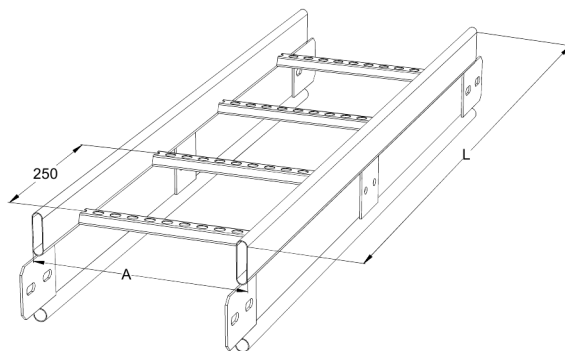

Кабельная лестница KSF80-600 L=6000 HDG

Усиленные кабельные лестницы KSF80 подходят для высоких нагрузок и широких пролетов в промышленном и наружном применении.

| | | | |
|-----------------------------------------|--------------------------------------------------------------------------------|-----|------|
| Наименование | KSF80-600 L=6000 HDG | | |
| Код | 1449536 | | |
| Материал | Сталь | | |
| Класс степени воздействия | C1-C4 | | |
| Цвет | Серый | | |
| Единица измерения | MTR | | |
| Упаковка | 4 PCE / 24 MTR | | |
| Размеры (мм) Длина Высота Ширина | 600 | 153 | 6100 |
| Вес (кг/ш) | 30,08 | | |
| GTIN-код | 6438377021702 | | |
| Обработка поверхности | Горячее цинкование после изготовления в соответствии со стандартом EN ISO 1461 | | |

| | |
|------------------------|------|
| Размер L (мм) | 6000 |
| Размер A (мм) | 600 |
| Толщина материала (мм) | 1 |

Кабельная лестница KSF80-600 L=6000 HDG