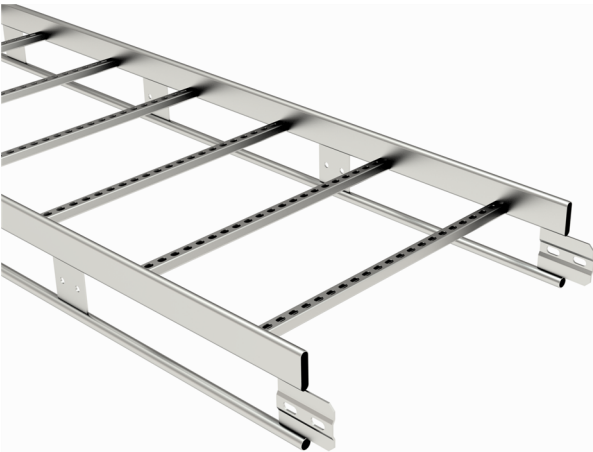

Кабельная лестница KSF80-600 L=6000 HDG

Усиленные кабельные лестницы KSF80 подходят для высоких нагрузок и широких пролетов в промышленном и наружном применении.

| | | | |
|-----------------------------------------|--------------------------------------------------------------------------------|-----|------|
| Наименование | KSF80-600 L=6000 HDG | | |
| Код | 1449536 | | |
| Материал | Сталь | | |
| Класс степени воздействия | C1-C4 | | |
| Цвет | Серый | | |
| Единица измерения | MTR | | |
| Упаковка | 4 PCE / 24 MTR | | |
| Размеры (мм) Длина Высота Ширина | 600 | 153 | 6100 |
| Вес (кг/ш) | 30,08 | | |
| GTIN-код | 6438377021702 | | |
| Обработка поверхности | Горячее цинкование после изготовления в соответствии со стандартом EN ISO 1461 | | |

| | |
|------------------------|------|
| Размер L (мм) | 6000 |
| Размер A (мм) | 600 |
| Толщина материала (мм) | 1 |

Кабельная лестница KSF80-600 L=6000 HDG