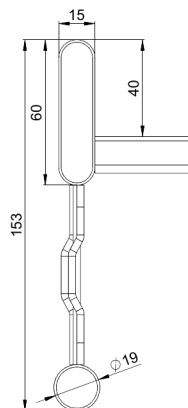

Кабельная лестница KSF80-600 L=6000 HDG

Усиленные кабельные лестницы KSF80 подходят для высоких нагрузок и широких пролетов в промышленном и наружном применении.

| | | | |
|-----------------------------------------|--------------------------------------------------------------------------------|-----|------|
| Наименование | KSF80-600 L=6000 HDG | | |
| Код | 1449536 | | |
| Материал | Сталь | | |
| Класс степени воздействия | C1-C4 | | |
| Цвет | Серый | | |
| Единица измерения | MTR | | |
| Упаковка | 4 PCE / 24 MTR | | |
| Размеры (мм) Длина Высота Ширина | 600 | 153 | 6100 |
| Вес (кг/ш) | 30,08 | | |
| GTIN-код | 6438377021702 | | |
| Обработка поверхности | Горячее цинкование после изготовления в соответствии со стандартом EN ISO 1461 | | |

| | |
|------------------------|------|
| Размер L (мм) | 6000 |
| Размер A (мм) | 600 |
| Толщина материала (мм) | 1 |

Кабельная лестница KSF80-600 L=6000 HDG