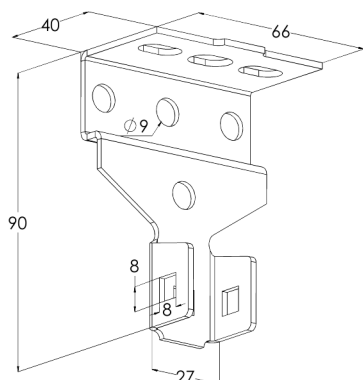

Потолочная скоба PF M

Подвесные крепления PF используются для крепления опорных профилей PS к потолку или полу.

Наименование	PF M		
Код	1431630		
Материал	Сталь		
Класс степени воздействия	С1-С2		
Цвет	Белый		
Единица измерения	PCE		
Упаковка	10 PCE		
Размеры (мм) Длина Высота Ширина	40	90	66
Вес (кг/ш)	0,13		
GTIN-код	6438377037604		
Обработка поверхности	Покрытие из полиэстера белого цвета RAL 9010		

Нагрузочная способность (кг)	105
------------------------------	-----